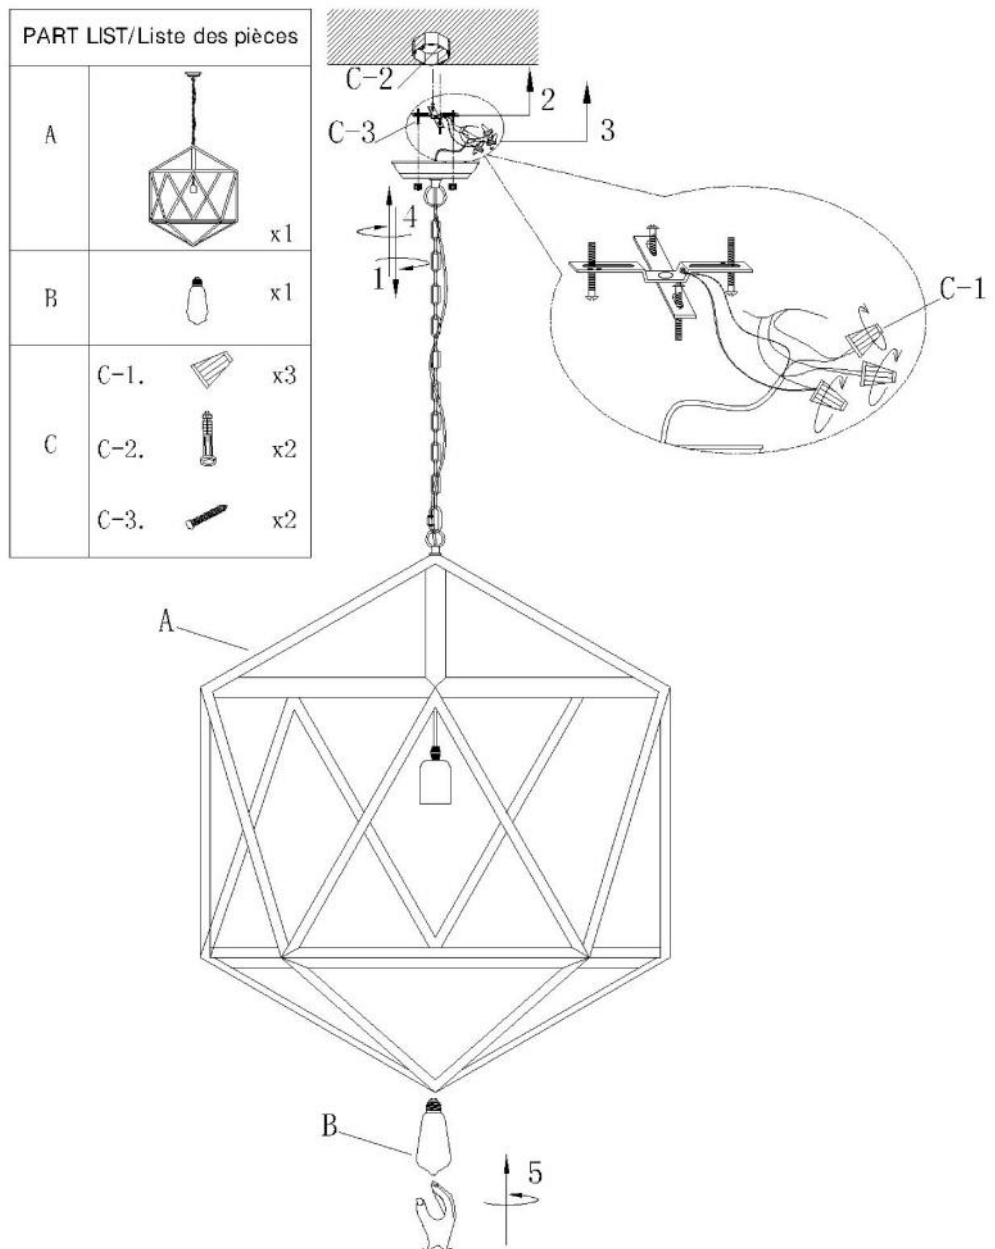

98242, Amethyst Ceiling Lamp Large

Assembly Instructions:

1. Before assembling, turn off the main power source.
2. Use one (1) E26 Max. 40W light bulb.
3. To avoid scratches and damages, do not use hard or sharp tools to assemble the lamp.
4. For their safety, keep children away from the electric parts of this lamp.

If the external wire or cable becomes damaged, only the manufacturer, service agent or qualified individual should make the repairs in order to avoid hazard.

Instructions d'Assemblage:

1. Avant l'assemblage, couper la source d'alimentation du courant électrique.
2. Utiliser une ampoule (1) E26 Max 40W.
3. Pour éviter de faire des égratignures et dommages, ne pas se servir d'outils durs ou pointus pour l'assemblage de cette lampe.
4. Pour leur protection, tenir les enfants loin des conduits électriques.