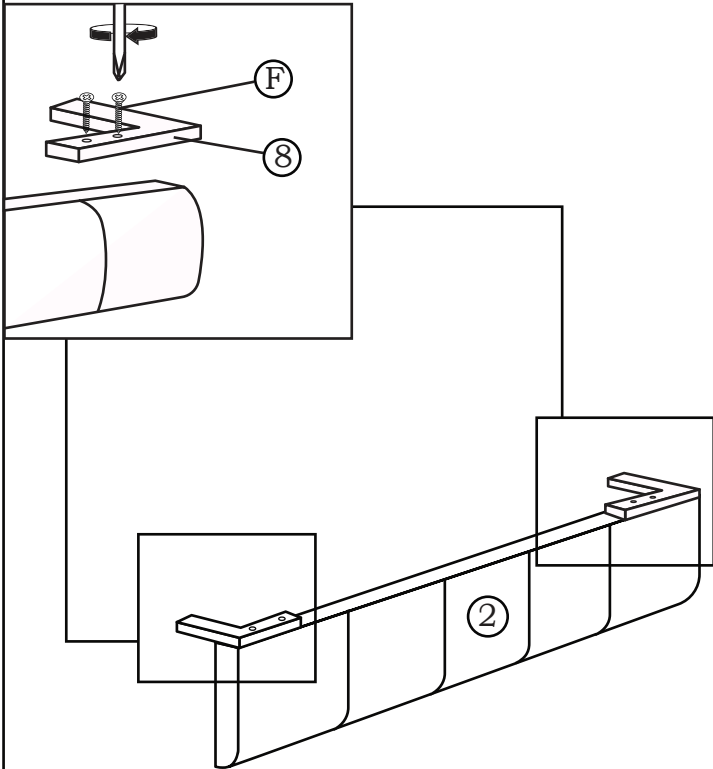

ASSEMBLY INSTRUCTIONS/INSTRUCTIONS D'ASSEMBLAGE

I