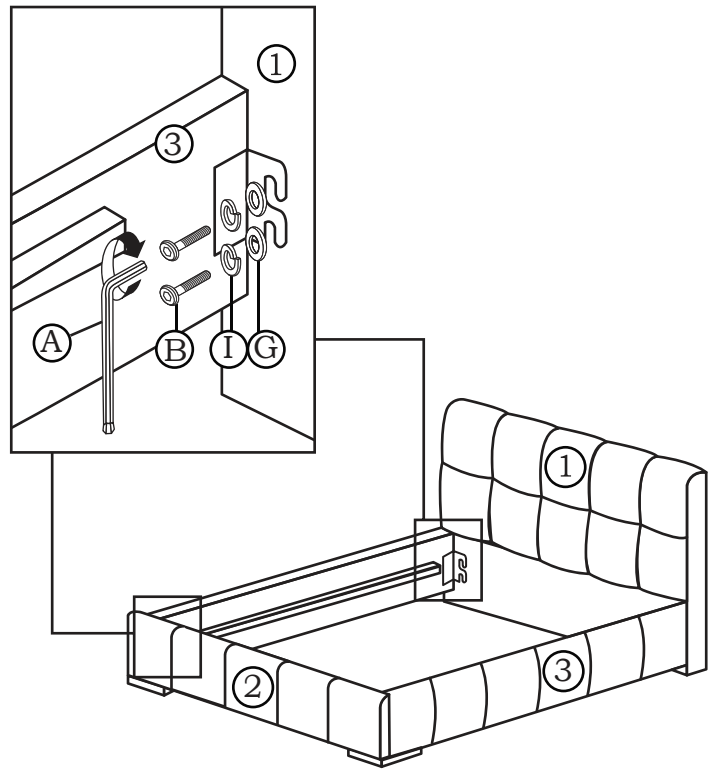

ASSEMBLY INSTRUCTIONS/INSTRUCTIONS D'ASSEMBLAGE

I

II

III

IV