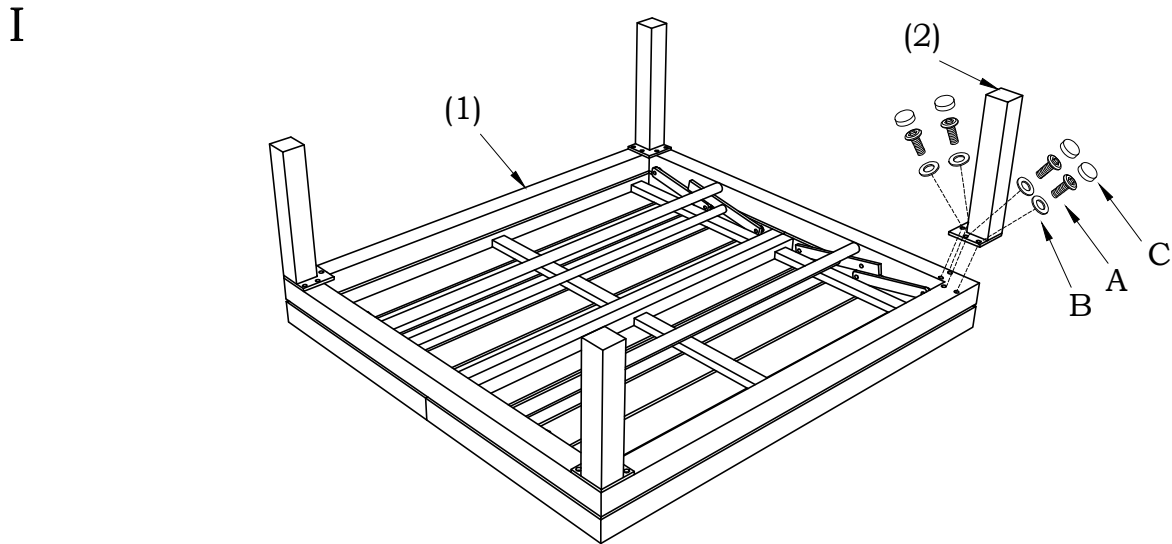

**ITEM NAME/NOM D'ITEM: SANTORINI LIFT-TOP COFFEE TABLE
WHITE & GRAY/DARK GRAY & GRAY**

ITEM# /NO.ITEM: 703893/703898

PARTS LIST/LISTE DES PIÈCES

(1)	(2)	(3)
x1	x4	A. M6 x L16mm x16 B. D6mm x16 C. D8mm x16 D. M6 x L66mm x1

ASSEMBLY INSTRUCTIONS/INSTRUCTIONS D'ASSEMBLAGE

For missing parts or damaged parts, please call USA : 1-866-798-6663
Canada : 514-382-6661