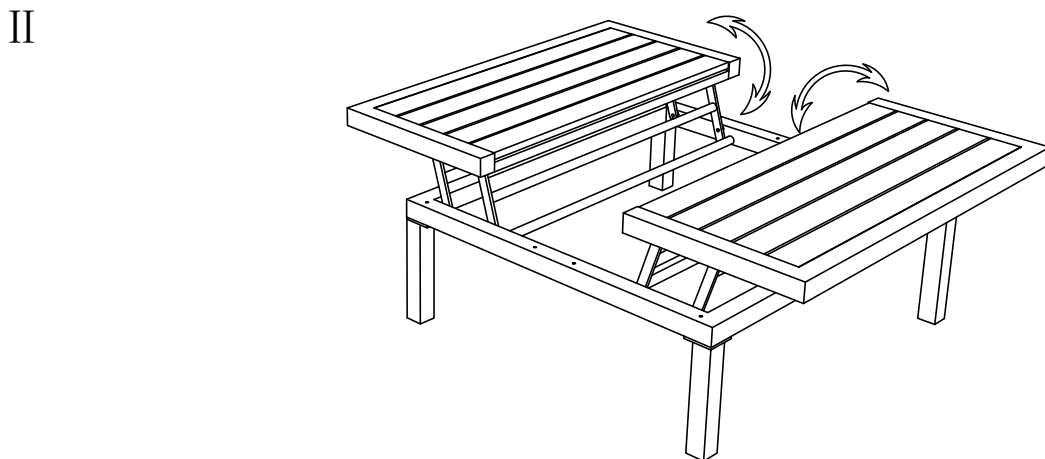

**ITEM NAME/NOM D'ITEM: SANTORINI LIFT-TOP COFFEE TABLE
WHITE & GRAY/DARK GRAY & GRAY**

ITEM# /NO.ITEM: 703893/703898

PARTS LIST/LISTE DES PIÈCES

(1)	(2)	(3)
x1	x4	A. M6 x L16mm x16 B. D6mm x16 C. D8mm x16 D. M6 x L66mm x1

ASSEMBLY INSTRUCTIONS/INSTRUCTIONS D'ASSEMBLAGE

For missing parts or damaged parts, please call USA : 1-866-798-6663
Canada : 514-382-6661