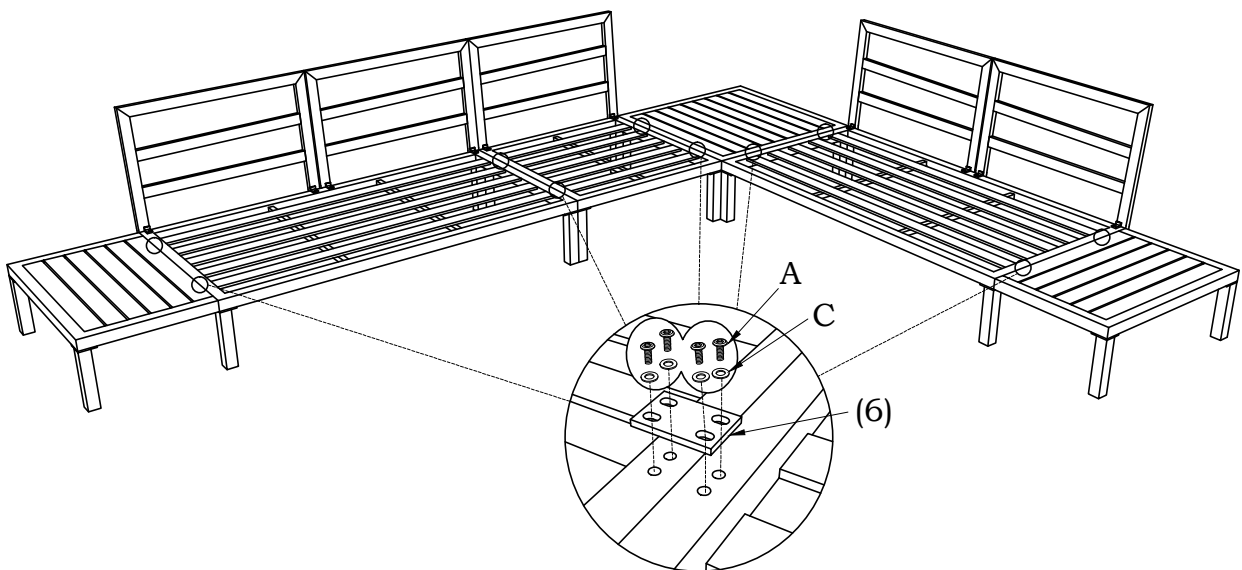

Optional

For missing parts or damaged parts, please call USA : 1-866-798-6663
Canada : 514-382-6661

AI-1-180520