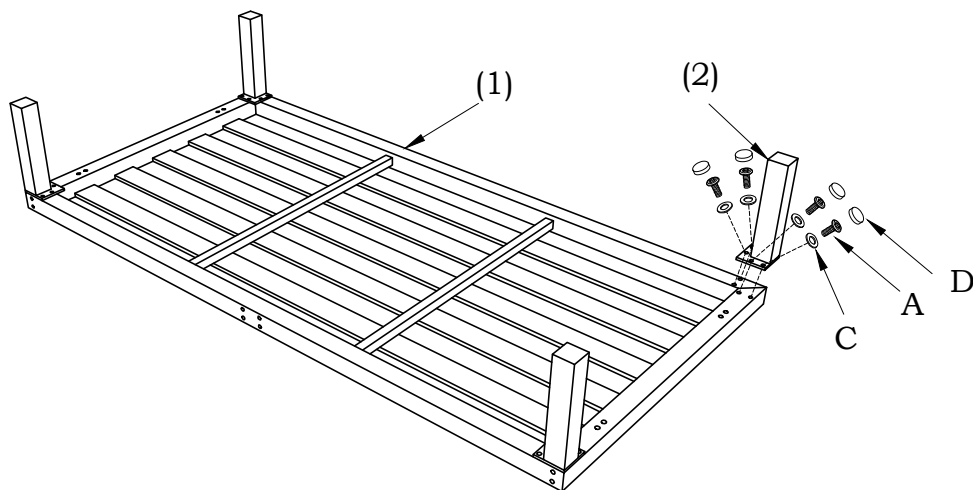

**ITEM NAME/NOM D'ITEM: SANTORINI LOVESEAT WHITE & GRAY
/DARK GRAY & GRAY**

ITEM# /NO.ITEM: 703897/703902

PARTS LIST/LISTE DES PIÈCES

(1)	(4)	(7)
x1	x2	A. M6 x L16mm x28
(2)	(5)	B. M6 x L35mm x8
x4	x2	C. D6mm x36
(3)	(6)	D. D8mm x28
x2	connector x2	E. M6 x L66mm x1

ASSEMBLY INSTRUCTIONS/INSTRUCTIONS D'ASSEMBLAGE

I

For missing parts or damaged parts, please call USA : 1-866-798-6663
Canada : 514-382-6661

AI-1-180520