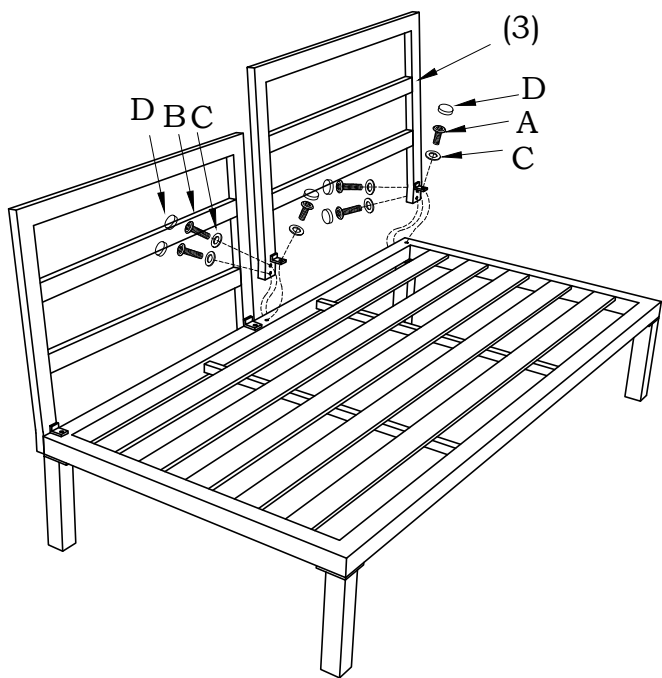

**ITEM NAME/NOM D'ITEM: SANTORINI LOVESEAT WHITE & GRAY
/DARK GRAY & GRAY**

ITEM# /NO.ITEM: 703897/703902

PARTS LIST/LISTE DES PIÈCES

(1)	(4)	(7)
 x1	 x2	A.  M6 x L16mm x28
(2)	(5)	B.  M6 x L35mm x8
 x4	 x2	C.  D6mm x36
(3)	(6)	D.  D8mm x28
 x2	 connector x2	E.  M6 x L66mm x1

ASSEMBLY INSTRUCTIONS/INSTRUCTIONS D'ASSEMBLAGE

I

For missing parts or damaged parts, please call USA : 1-866-798-6663
Canada : 514-382-6661

AI-1-180520

II

III

Optional

For missing parts or damaged parts, please call USA : 1-866-798-6663
Canada : 514-382-6661