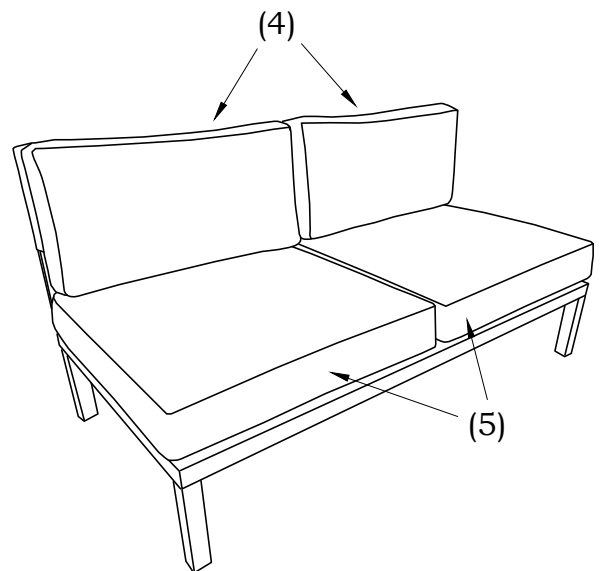

II

III

Optional

For missing parts or damaged parts, please call USA : 1-866-798-6663
Canada : 514-382-6661

AI-1-180520