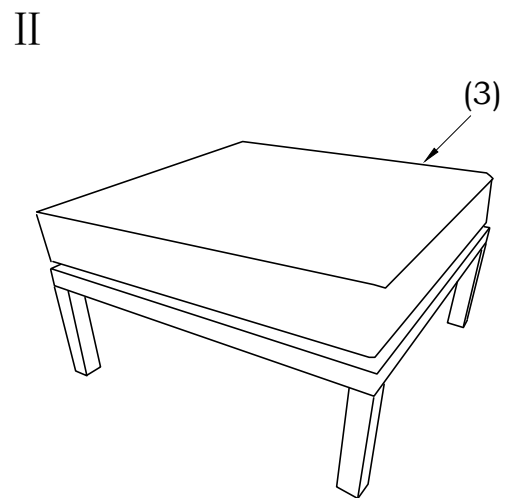

**ITEM NAME/NOM D'ITEM: SANTORINI OTTOMAN WHITE & GRAY
/DARK GRAY & GRAY**

ITEM # /NO.ITEM: 703894/703899

PARTS LIST/LISTE DES PIÈCES

(1)	(3)	(5)
x1	x1	A. M6 x L16mm x24
(2)	(4)	B. D6mm x24
x4	connector x2	C. D8mm x16
		D. M6 x L66mm x1

ASSEMBLY INSTRUCTIONS/INSTRUCTIONS D'ASSEMBLAGE