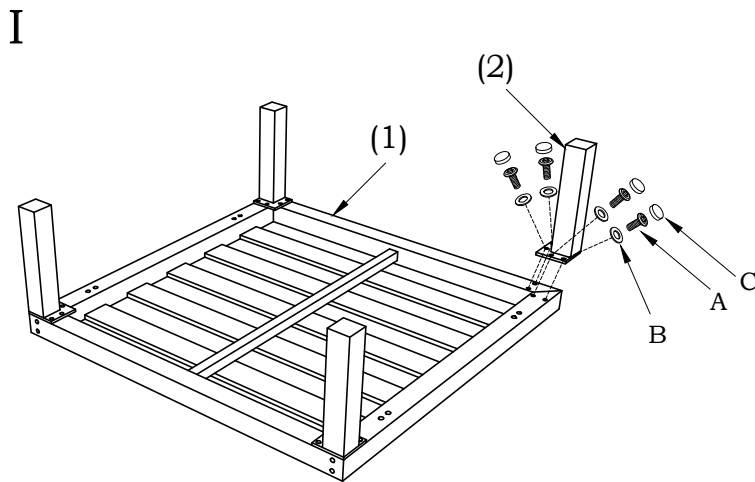

**ITEM NAME/NOM D'ITEM: SANTORINI OTTOMAN WHITE & GRAY
/DARK GRAY & GRAY**

ITEM # /NO.ITEM: 703894/703899

PARTS LIST/LISTE DES PIÈCES

(1)	(3)	(5)
x1	x1	A. M6 x L16mm x24
(2)	(4)	B. D6mm x24
x4	connector x2	C. D8mm x16
		D. M6 x L66mm x1

ASSEMBLY INSTRUCTIONS/INSTRUCTIONS D'ASSEMBLAGE