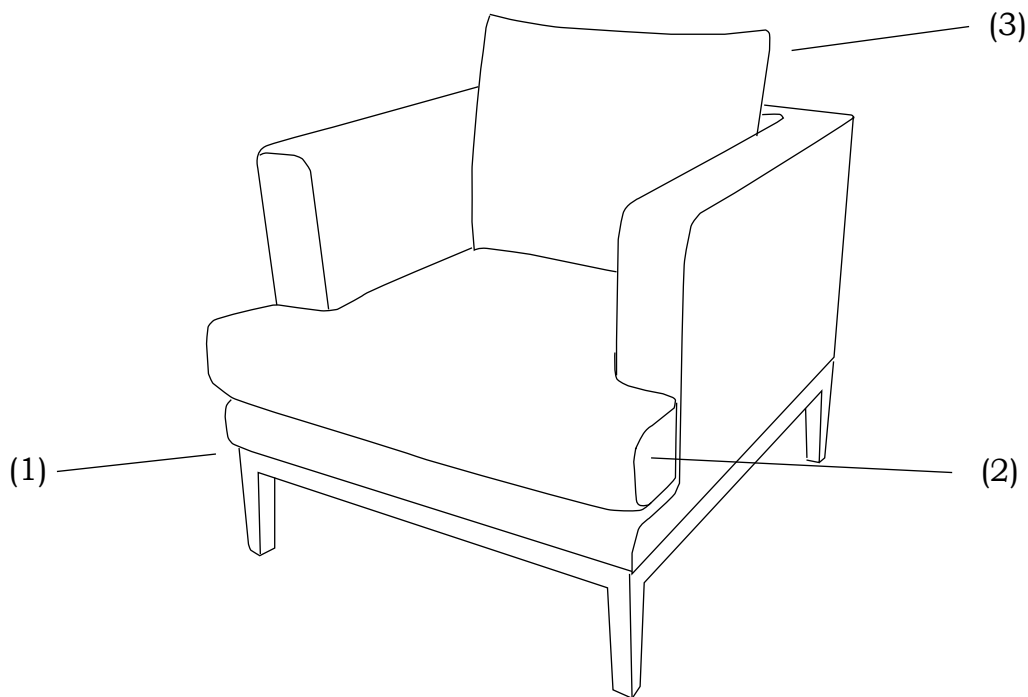

zuo[®]

ITEM NAME/NOM D'ITEM: EDEN ARM CHAIR

ITEM # /NO.ITEM: 703891

PARTS LIST/LISTE DES PIÈCES

(1)	(2)	(3)
		
x1	x1	x1

ASSEMBLY INSTRUCTIONS/INSTRUCTIONS D'ASSEMBLAGE

For missing parts or damaged parts, please call USA : 1-866-798-6663
Canada : 514-382-6661