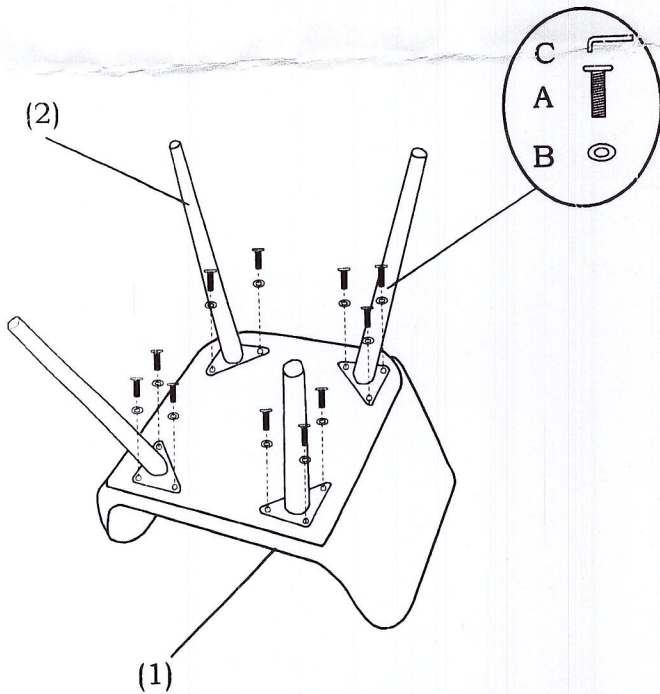

ITEM NAME/NOM D'ITEM: PISMO DINING CHAIR

ITEM # / NO. ITEM: 703843

PARTS LIST/LISTE DES PIÈCES

(1)	(3)	(4)
x1	x1	A. x12
(2)		B. x12
x4		C. x1

ASSEMBLY INSTRUCTIONS/INSTRUCTIONS D'ASSEMBLAGE

I

II