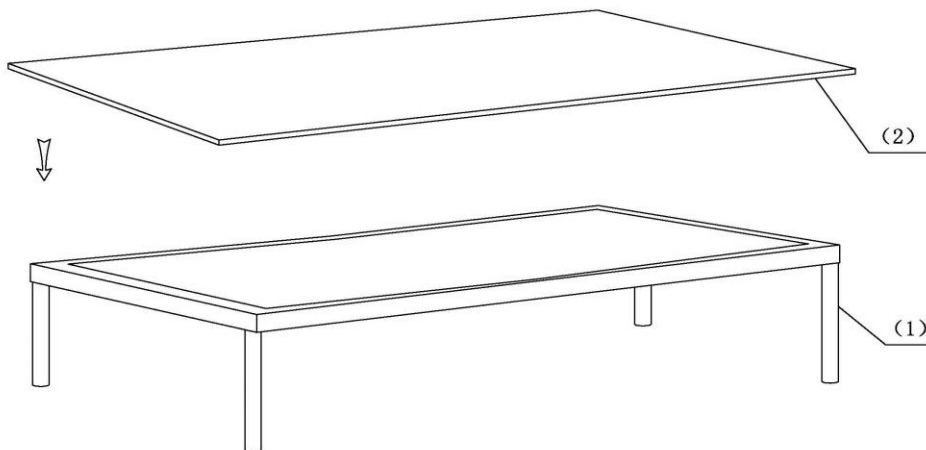

ITEM NAME/NOM D'ITEM: GLASS BEACH COFFEE TABLE

ITEM # /NO.ITEM: 703573

PARTS LIST/LISTE DES PIÈCES

(1)

x1

(2)

x1

ASSEMBLY INSTRUCTIONS/INSTRUCTIONS D'ASSEMBLAGE

I

II

For missing parts or damaged parts, please call

USA : 1-866-798-6663

Canada : 514-382-6661

AI-2-160101