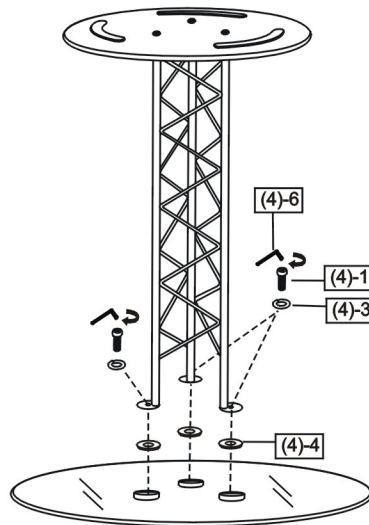

ITEM NAME /NOM D' ITEM:CHARDONNAY BAR TABLE

ITEM # /NO. ITEM:621111

Enquiry:parts@zuomod.com

PART LIST/Liste des pièces

(1)	(2)	(3)	(4)
 <p>X1</p>	 <p>X1</p>	 <p>X1</p>	<p>1.  X3 8X12M</p> <p>2.  X3 8X16M</p> <p>3.  X6</p> <p>4.  X3</p> <p>5.  X1 8M</p> <p>6.  X1 6M</p> <p>7.  X3</p>

INSTRUCTION

A

B

C