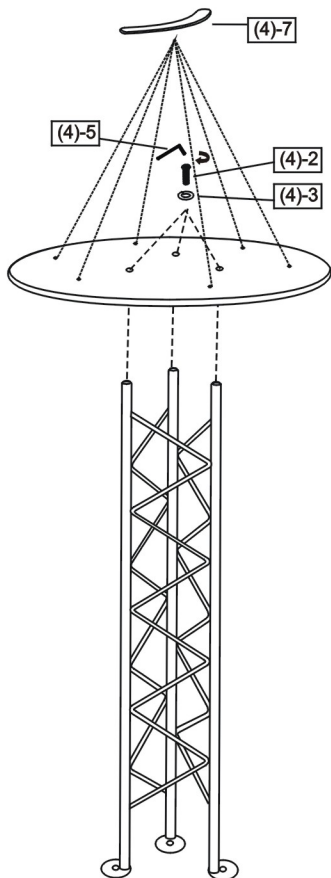

ITEM NAME /NOM D' ITEM:CHARDONNAY BAR TABLE

ITEM # /NO. ITEM:621111

Enquiry:parts@zuomod.com

PART LIST/Liste des pièces

(1)	(2)	(3)	(4)
 <p>X1</p>	 <p>X1</p>	 <p>X1</p>	<p>1.  X3 8X12M</p> <p>2.  X3 8X16M</p> <p>3.  X6</p> <p>4.  X3</p> <p>5.  X1 8M</p> <p>6.  X1 6M</p> <p>7.  X3</p>

INSTRUCTION

A

B

C