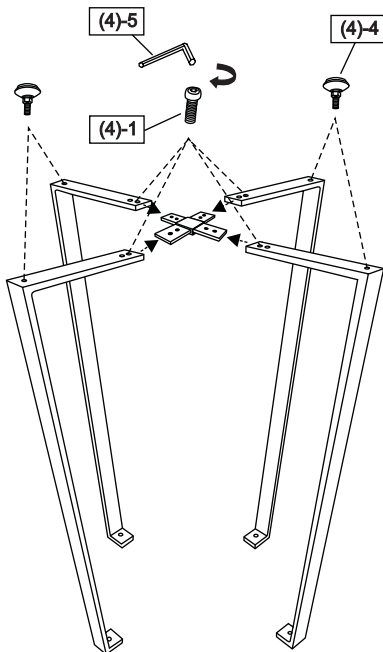

ITEM NAME /NOM D' ITEM:LEMON DROP COUNTER TABLE

ITEM # /NO. ITEM:601102

Enquiry:parts@zuomod.com

PART LIST/Liste des pièces

(1)	(2)	(3)	(4)
 X1	 X1	 X4	- X8 8X12mm - X4 10X20mm - X4 - X4 - X1 6mm - X1 5mm

INSTRUCTION

A