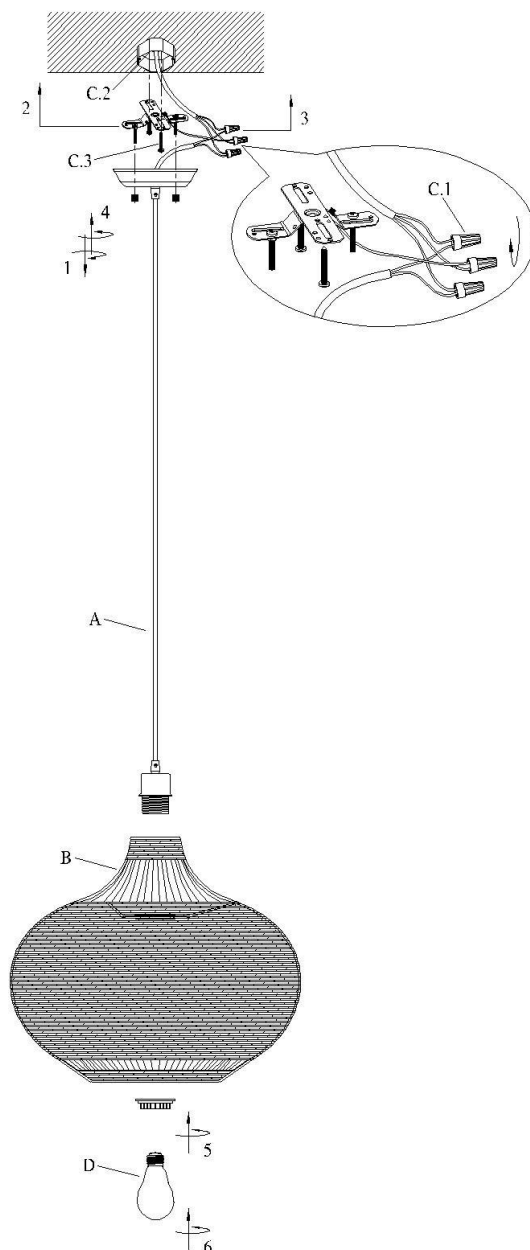

56095, VINCENT CEILING LAMP

PARTS LIST/Liste des pièces			
A			x1
B			x1
C	C.1	 P3	x3
	C.2	 Ø7×30mm	x2
	C.3	 Ø4×30mm	x2
D			x1
		Bulb not included	
Bulb Recommendation: ZUO ITEM#P50026(LED Bulb 4W) is recommended, purchase separately.			

Assembly Instructions:

1. Before assembling, turn the power switch off or unplug the lamp.
2. Use one (1) E26, Type A, Max. 40W light bulb.
3. To avoid scratches and damages, use proper tools to assemble the lamp.
4. For safety, keep children away from the electric parts of the lamp.

If the external wire or cable is damaged, only the manufacturer, service agent or qualified electrician can do the repairing to avoid danger.

Instructions d'Assemblage:

1. Avant l'assemblage, couper la source d'alimentation du courant électrique.
2. Utiliser une ampoule (1) E26, Type A, Max. 40W.
3. Pour éviter de faire des égratignures et dommages, ne pas se servir d'outils durs ou pointus pour l'assemblage de cette lampe.
4. Pour leur protection, tenir les enfants loin des conduits électriques.