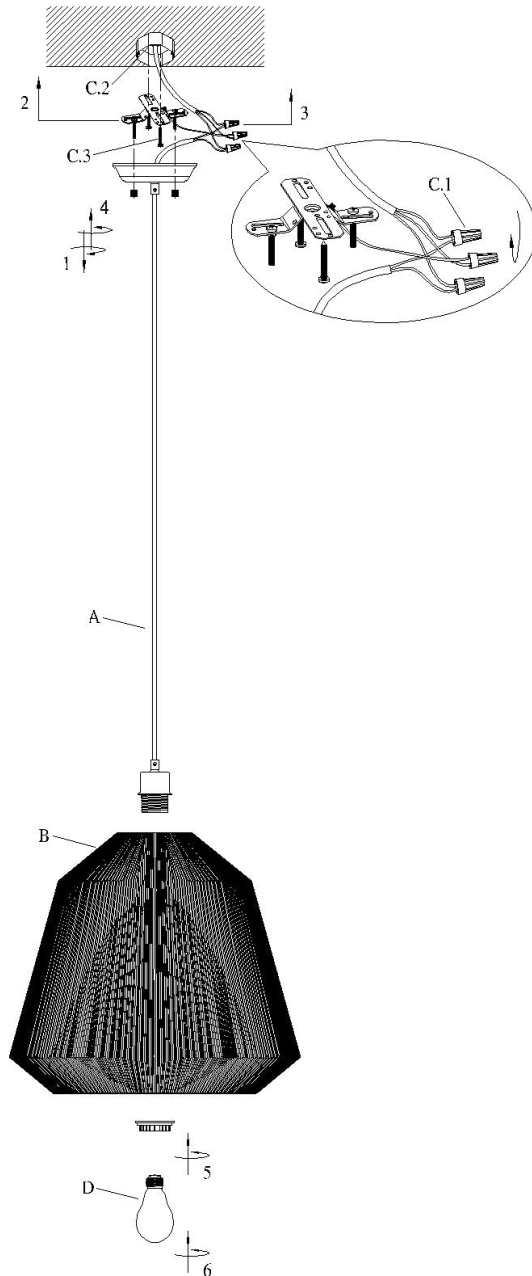

56093, IMPALA CEILING LAMP

PARTS LIST/Liste des pièces	
A	 x1
B	 x1
C	C.1  P3 x3
	C.2  Ø7×30mm x2
	C.3  Ø4×30mm x2
D	 x1 Bulb not included
Bulb Recommendation: ZUO ITEM#P50026(LED Bulb 4W) is recommended, purchase separately.	

Assembly Instructions:

1. Before assembling, turn the power switch off or unplug the lamp.
2. Use one (1) E26, Type A, Max. 40W light bulb.
3. To avoid scratches and damages, use proper tools to assemble the lamp.
4. For safety, keep children away from the electric parts of the lamp.

If the external wire or cable is damaged, only the manufacturer, service agent or qualified electrician can do the repairing to avoid danger.

Instructions d'Assemblage:

1. Avant l'assemblage, couper la source d'alimentation du courant électrique.
2. Utiliser une ampoule (1) E26, Type A, Max. 40W.
3. Pour éviter de faire des égratignures et dommages, ne pas se servir d'outils durs ou pointus pour l'assemblage de cette lampe.
4. Pour leur protection, tenir les enfants loin des conduits électriques.