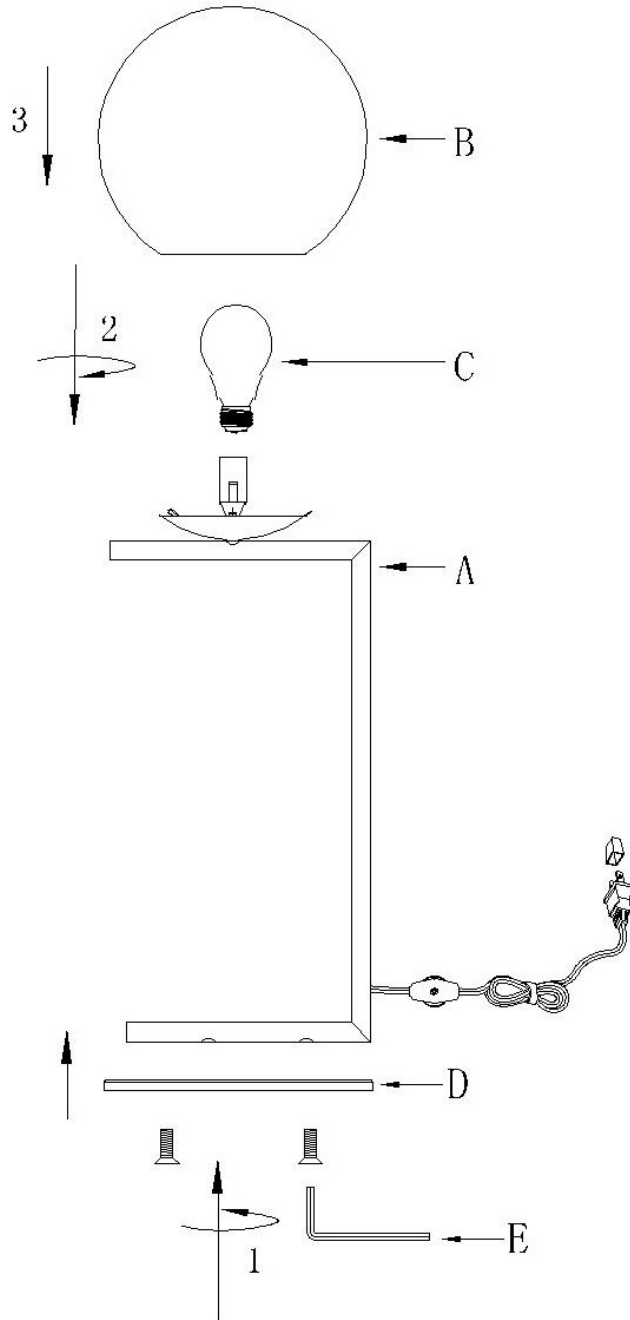

56074, Belair Table Lamp

PARTS LIST/Liste des pièces	
A	 x 1
B	 x 1
C	 x 1 Starter bulbs included
D	
E	
<p>For replacement: ZUO ITEM#P50019(LED Bulb 2W) is recommended, purchase separately.</p>	

Assembly Instructions:

1. Before assembling, turn off the main power source.
2. Use one (1) E12, Type G50, Max. 25W light bulb.
3. To avoid scratches and damages, do not use hard or sharp tools to assemble the lamp.
4. For their safety, keep children away from the electric parts of this lamp.

If the external wire or cable becomes damaged, only the manufacturer, service agent or qualified individual should make the repairs in order to avoid hazard.

Instructions d'Assemblage:

1. Avant l'assemblage, couper la source d'alimentation du courant électrique.
2. Utiliser une ampoule (1) E12, Type G50, Max. 25W.
3. Pour éviter de faire des égratignures et dommages, ne pas se servir d'outils durs ou pointus pour l'assemblage de cette lampe.
4. Pour leur protection, tenir les enfants loin des conduits électriques.