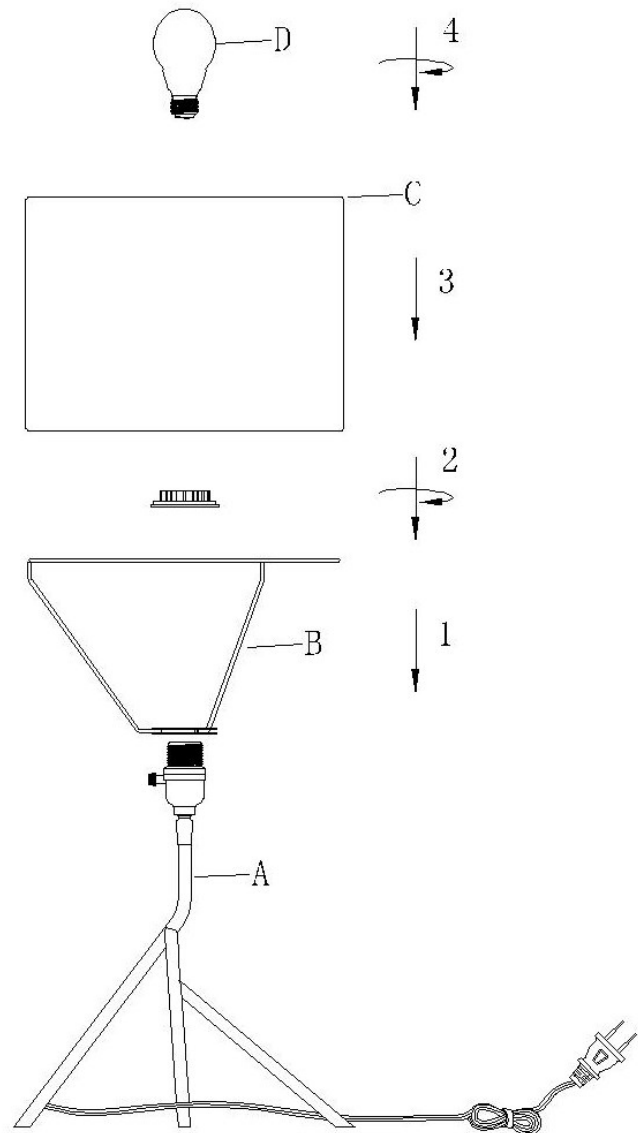

56072, Sutton Table Lamp

PARTS LIST/Liste des pièces	
A	 x1
B	 x1
C	 x1
D	 x1 Bulb not included
<p>Bulb Recommendation: ZUO ITEM#P50027(LED Bulb 6W) is recommended, purchase separately.</p>	

Assembly Instructions:

1. Before assembling, turn off the main power source.
2. Use one (1) E26, Type A, Max. 60W light bulb.
3. To avoid scratches and damages, do not use hard or sharp tools to assemble the lamp.
4. For their safety, keep children away from the electric parts of this lamp.

If the external wire or cable becomes damaged, only the manufacturer, service agent or qualified individual should make the repairs in order to avoid hazard.

Instructions d'Assemblage:

1. Avant l'assemblage, couper la source d'alimentation du courant électrique.
2. Utiliser une ampoule (1) E26, Type A, Max. 60W.
3. Pour éviter de faire des égratignures et dommages, ne pas se servir d'outils durs ou pointus pour l'assemblage de cette lampe.
4. Pour leur protection, tenir les enfants loin des conduits électriques.