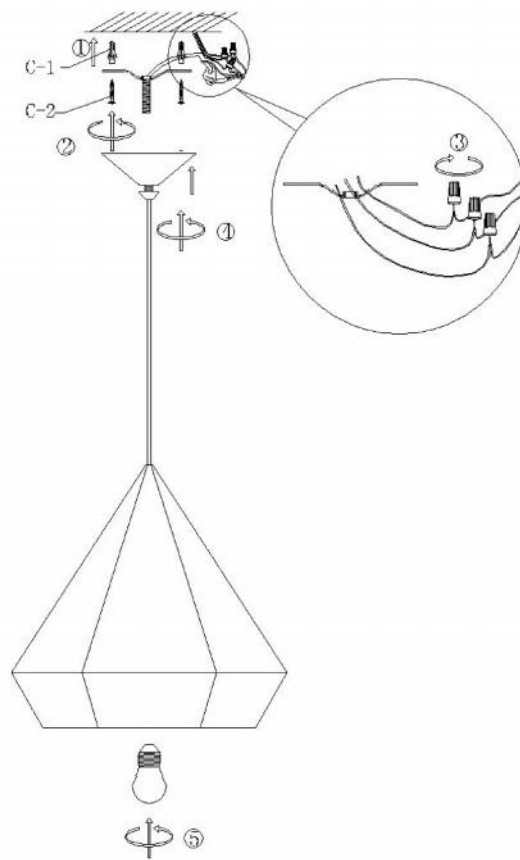

50168 / 50174 / 50183 , Forecast Ceiling Lamp

PART LIST/Liste des pièces			
A		x1	
B	 Not included	x1	
C	C1 	x2	
	C2 	x2	
	C3 	x3	

Assembly Instructions:

1. Before assembling turn off the main power source.
2. Use one (1) E26, Max 60W light bulbs.
3. To avoid scratches and damages, do not use hard or sharp tools to assemble the lamp.
4. For their safety, keep children away from the electric parts of this lamp.

If the external wire or cable becomes damaged, only the manufacturer, service agent or qualified individual should make the repairs in order to avoid hazard.

Instructions d'Assemblage:

1. Avant l'assemblage, couper la source d'alimentation du courant électrique.
2. Utiliser une ampoules (1) E26, Max 60W.
3. Pour éviter de faire des égratignures et dommages, ne pas se servir d'outils durs ou pointus pour l'assemblage de cette lampe.
4. Pour leur protection, tenir les enfants loin des conduits électriques.