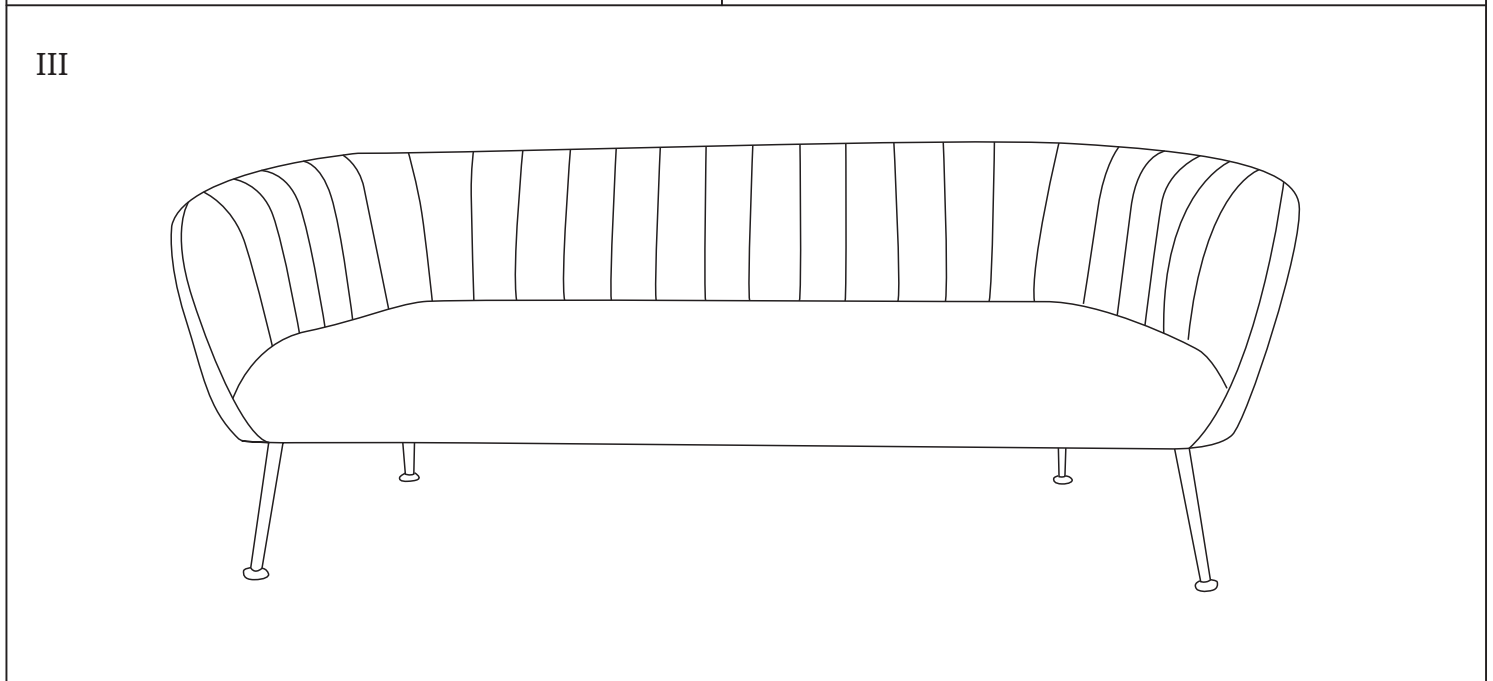

ZUO[®]

ITEM NAME / NOM D'ITEM: DECO SOFA

ITEM #/NO. ITEM: 101853/101854

PARTS LIST/LISTE DES PIÈCES

(1)	(2)	(3)
 x1	 x4	A.  M8x30mm x12 B.  6mm x1

ASSEMBLY INSTRUCTIONS / INSTRUCTIONS D'ASSEMBLAGE

For missing parts or damaged parts, please call