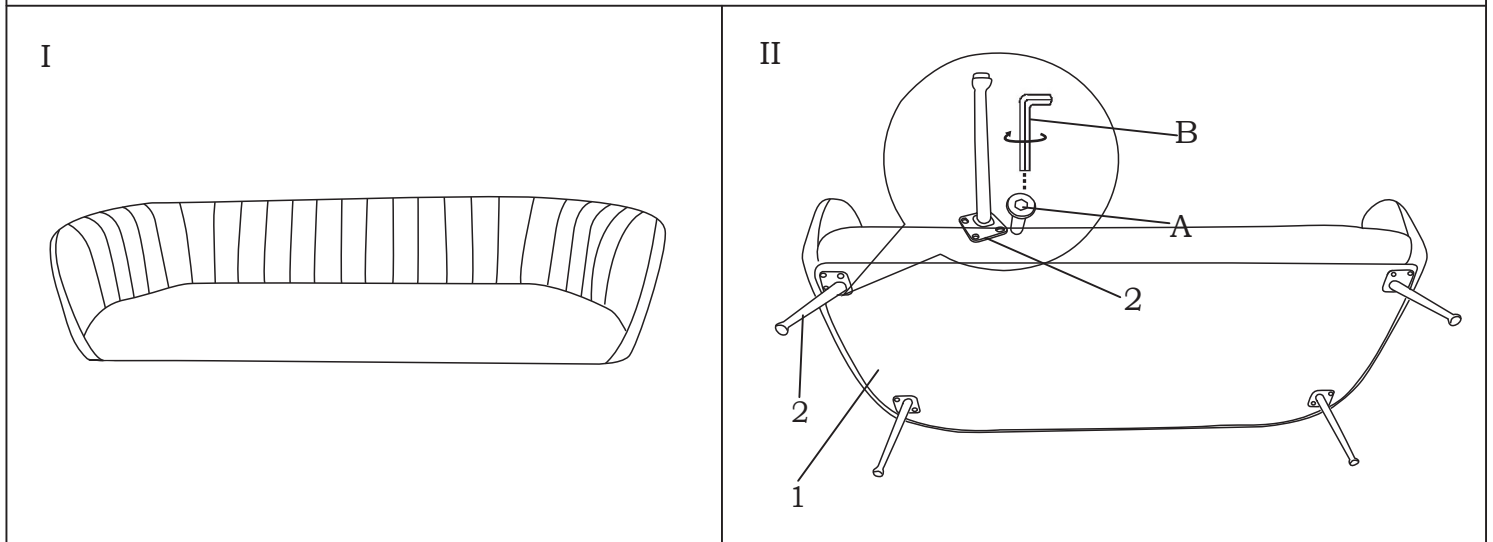

ZUO[®]

ITEM NAME / NOM D'ITEM: DECO SOFA

ITEM #/NO. ITEM: 101853/101854

PARTS LIST/LISTE DES PIÈCES

(1)	(2)	(3)
 x1	 x4	A.  M8x30mm x12 B.  6mm x1

ASSEMBLY INSTRUCTIONS / INSTRUCTIONS D'ASSEMBLAGE

For missing parts or damaged parts, please call