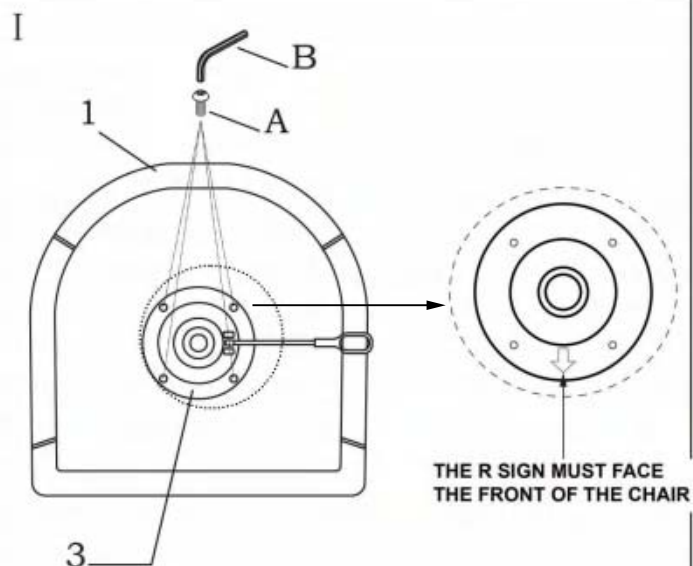

ITEM NAME/NOM D'ITEM: SPACE OFFICE CHAIR

ITEM #/NO.ITEM: 101830 / 101831 / 101832

PARTS LIST/LISTE DES PIÈCES

(1)	(2)	(3)	(4)	(5)	(6)
					<p>A.  M6x18mm x4</p> <p>B.  5mm x1</p>
x1	x1	x1	x1	x5	

ASSEMBLY INSTRUCTIONS/INSTRUCTIONS D'ASSEMBLAGE