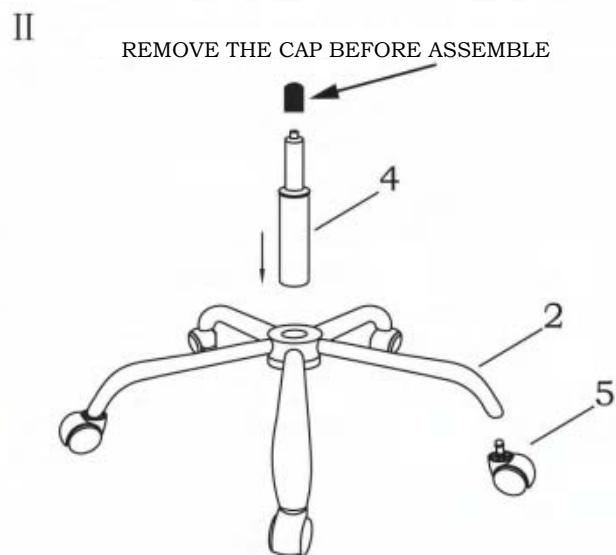

ITEM NAME/NOM D'ITEM: SPACE OFFICE CHAIR

ITEM #/NO.ITEM: 101830 / 101831 / 101832

PARTS LIST/LISTE DES PIÈCES

(1)	(2)	(3)	(4)	(5)	(6)
					<p>A.  M6x18mm x4</p> <p>B.  5mm x1</p>
x1	x1	x1	x1	x5	

ASSEMBLY INSTRUCTIONS/INSTRUCTIONS D'ASSEMBLAGE