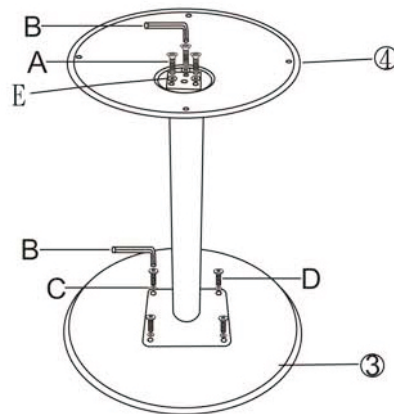

ITEM NAME/NOM D'ITEM: ALTO BISTRO TABLE
ITEM #/NO. ITEM: 101569/101570

PARTS LIST/LISTE DES PIÈCES

(1)	(2)	(3)	(4)	(5)
 x1	 x1	 x1	 x1 *Use tool "J" to separate (5) from (4) before assembly.	 x1

(6)

A.  M8 x 30mm	x6	B.  5mm	x1	C.  Ø16mm	x4	D.  M8 x 16mm	x4
E.  Ø18mm	x6	F.  Ø8mm	x4	G.  Ø24mm	x1	H.  M12 x 60mm	x1
I.  Ø12mm	x1	J.  Ø14mm	x1				

ASSEMBLY INSTRUCTIONS/INSTRUCTIONS D'ASSEMBLAGE

I.

II.

III.

IV.

V.