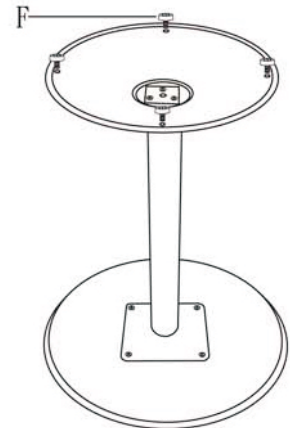

ITEM NAME/NOM D'ITEM: ALTO BISTRO TABLE
ITEM #/NO. ITEM: 101569/101570

PARTS LIST/LISTE DES PIÈCES

(1)	(2)	(3)	(4)	(5)
 x1	 x1	 x1	 x1 *Use tool "J" to separate (5) from (4) before assembly.	 x1

(6)

A.  M8 x 30mm	x6	B.  5mm	x1	C.  Ø16mm	x4	D.  M8 x 16mm	x4
E.  Ø18mm	x6	F.  Ø8mm	x4	G.  Ø24mm	x1	H.  M12 x 60mm	x1
I.  Ø12mm	x1	J.  Ø14mm	x1				

ASSEMBLY INSTRUCTIONS/INSTRUCTIONS D'ASSEMBLAGE

I.

II.

III.

IV.

V.