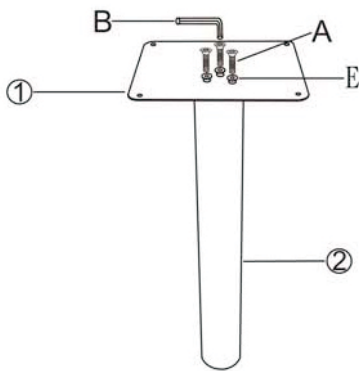

ITEM NAME/NOM D'ITEM: ALTO BISTRO TABLE
ITEM #/NO. ITEM: 101569/101570

PARTS LIST/LISTE DES PIÈCES

(1)	(2)	(3)	(4)	(5)
 x1	 x1	 x1	 x1 *Use tool "J" to separate (5) from (4) before assembly.	 x1

(6)

A.  M8 x 30mm	x6	B.  5mm	x1	C.  Ø16mm	x4	D.  M8 x 16mm	x4
E.  Ø18mm	x6	F.  Ø8mm	x4	G.  Ø24mm	x1	H.  M12 x 60mm	x1
I.  Ø12mm	x1	J.  Ø14mm	x1				

ASSEMBLY INSTRUCTIONS/INSTRUCTIONS D'ASSEMBLAGE

I.

II.

III.

IV.

V.