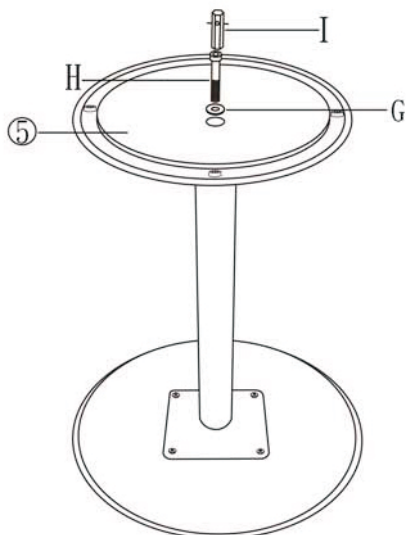

ITEM NAME/NOM D'ITEM: ALTO BISTRO TABLE
ITEM #/NO. ITEM: 101569/101570

PARTS LIST/LISTE DES PIÈCES

(1)	(2)	(3)	(4)	(5)
 x1	 x1	 x1	 x1 *Use tool "J" to separate (5) from (4) before assembly.	 x1

(6)

A.  M8 x 30mm	x6	B.  5mm	x1	C.  Ø16mm	x4	D.  M8 x 16mm	x4
E.  Ø18mm	x6	F.  Ø8mm	x4	G.  Ø24mm	x1	H.  M12 x 60mm	x1
I.  Ø12mm	x1	J.  Ø14mm	x1				

ASSEMBLY INSTRUCTIONS/INSTRUCTIONS D'ASSEMBLAGE

I.

II.

III.

IV.

V.