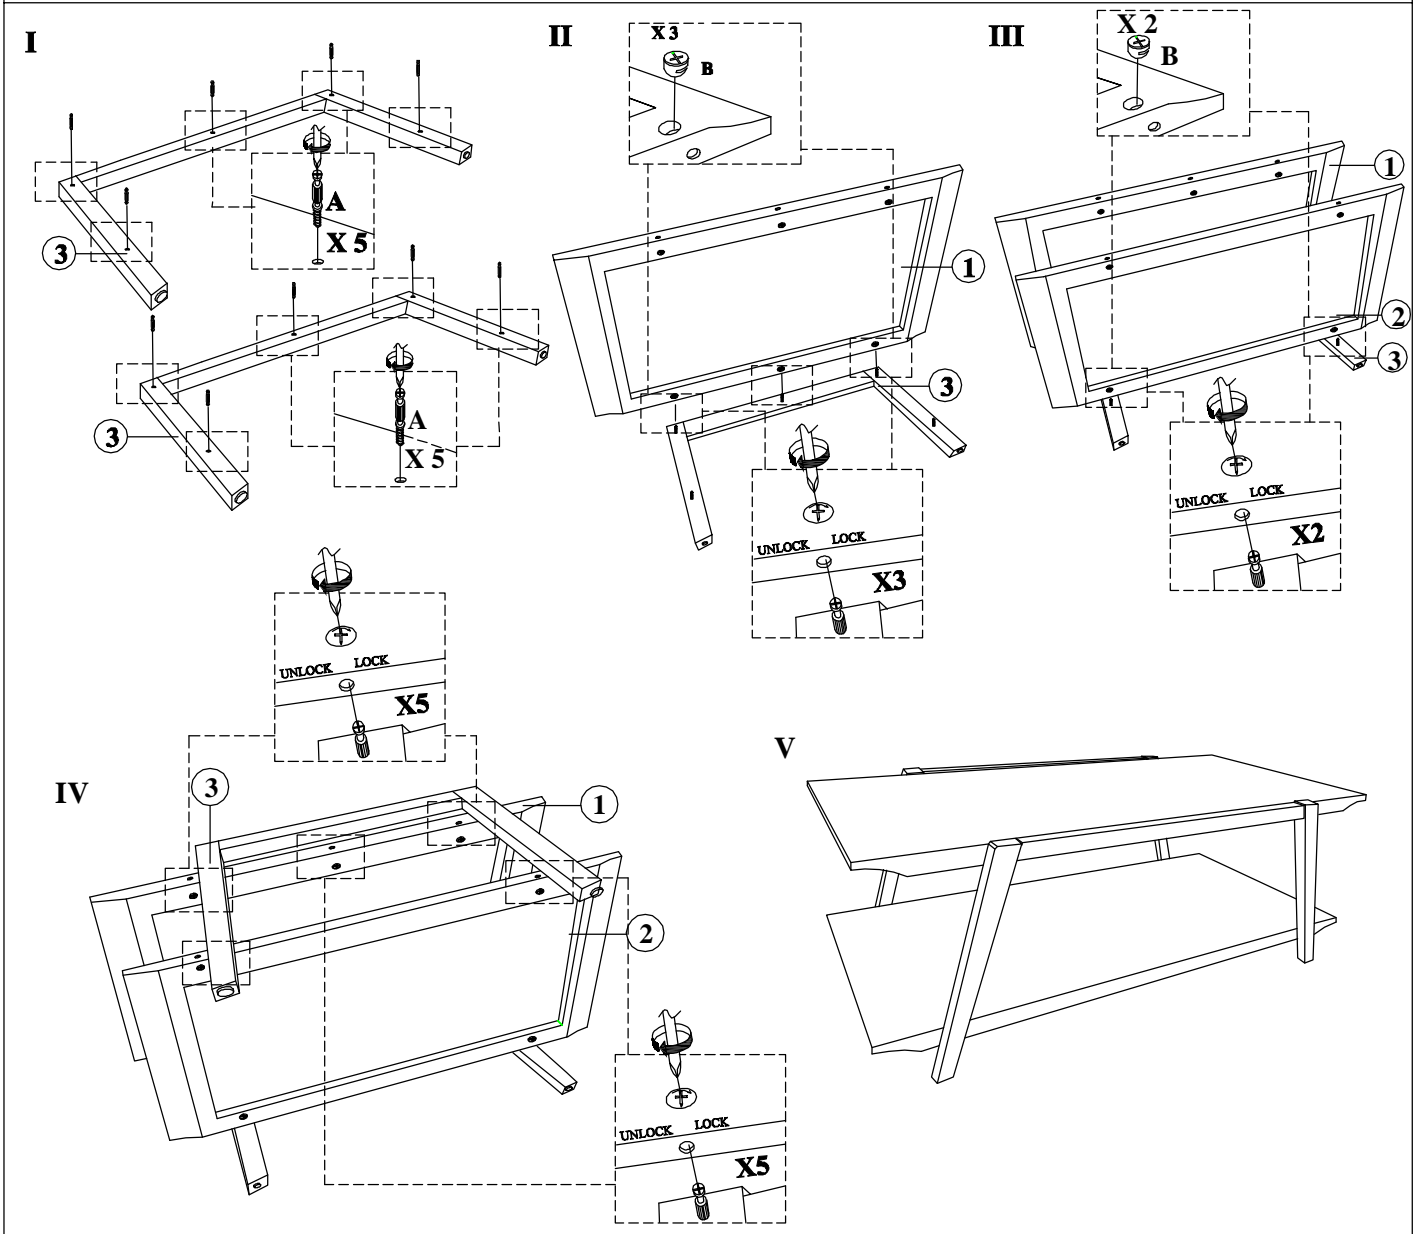

ITEM NAME/NOM D'ITEM : GRAHAM COFFEE TABLE

ITEM # /NO.ITEM : 101060

PARTS LIST/LISTE DES PIÈCES

(1)	(2)	(3)	(4)	
			A. MINIFIX BOLT (262.28.571)	 x 10
x 1	x 1	x 2	B. MINIFIX NUT (262.26.648)	 x 10

ASSEMBLY INSTRUCTIONS / INSTRUCTIONS D'ASSEMBLAGE