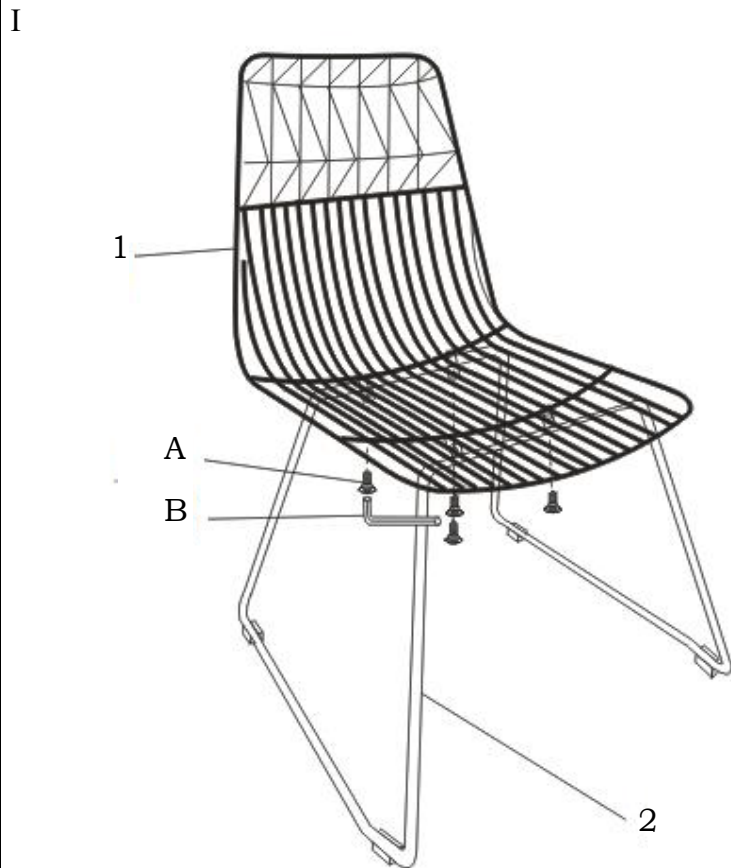

Zuo[®]

ITEM NAME/NOM D'ITEM: BRODY DINING CHAIR

ITEM# /NO.ITEM: 101021/101022/101023

PARTS LIST/LISTE DES PIÈCES

(1)	(2)	(3)
 x1	 x1	A.  M6 x 12mm x4 B.  M6 x1

ASSEMBLY INSTRUCTIONS/INSTRUCTIONS D'ASSEMBLAGE