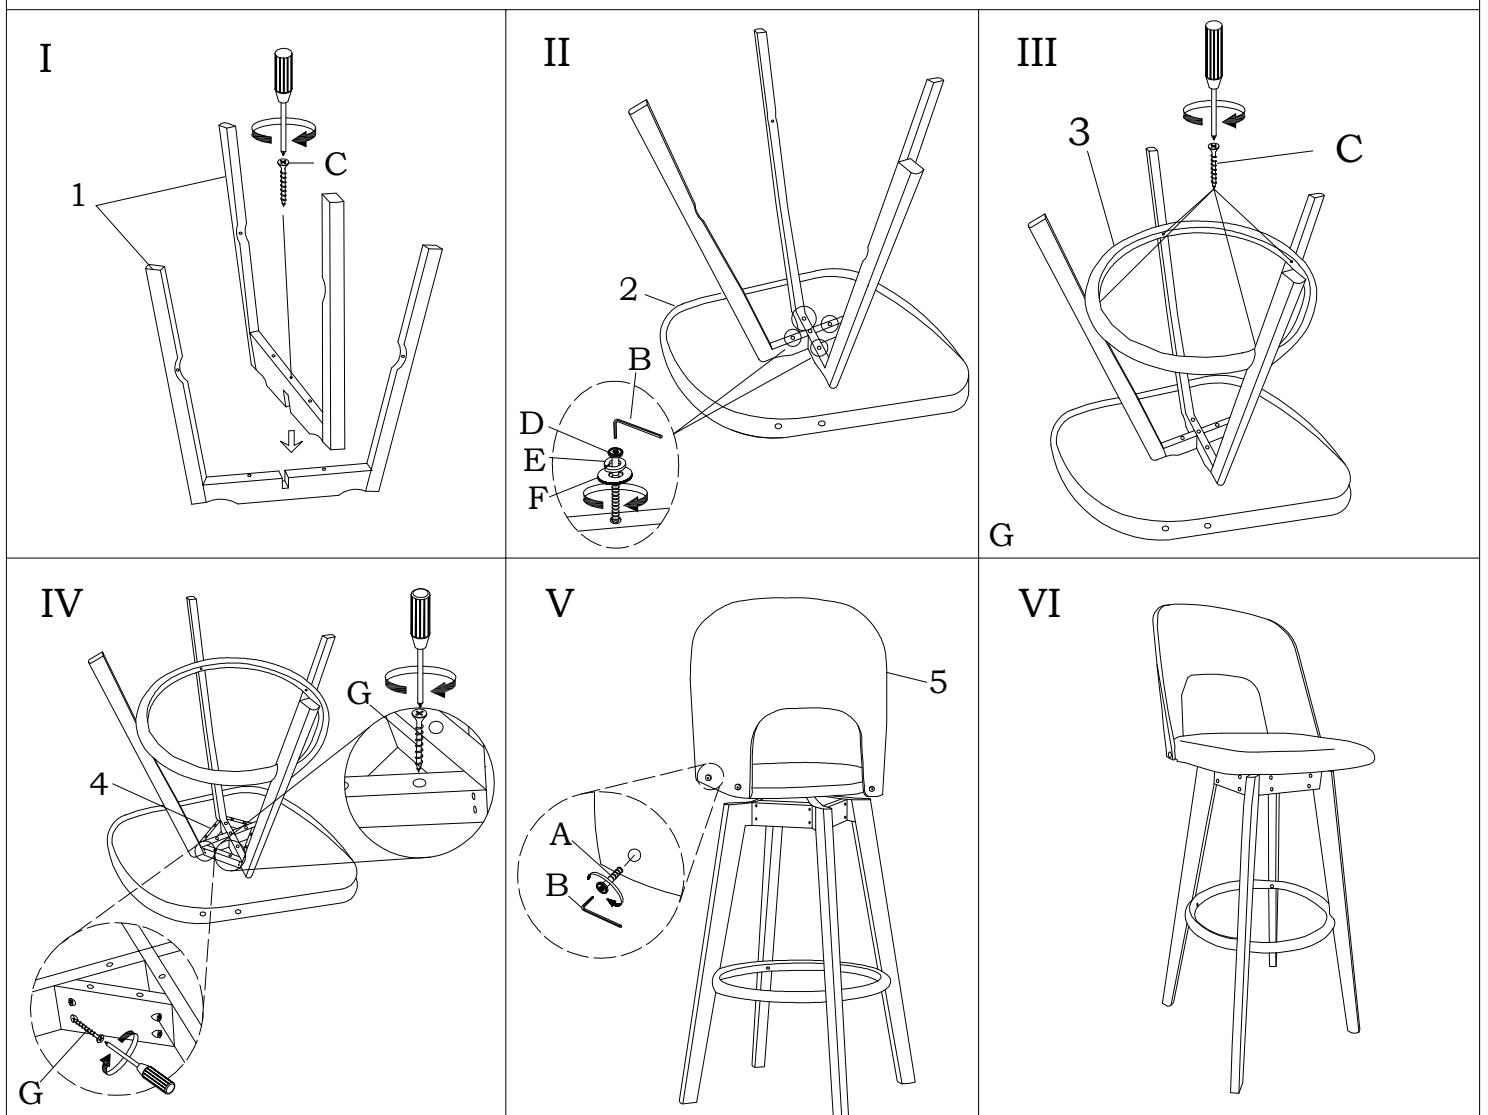

ITEM NAME/ NOM D'ITEM: ANTON BARSTOOL

ITEM#/NO.ITEM: 101019/101020

PART LIST / LISTE DES PIÈCES

(1)	(2)	(3)	(4)	(5)	(6)	EXTRA
					(A) M6x30 x4	x1
x2	x1	x1	x4	x1	(B) M6 x1	-
					(C) M5X40 x5	x1
					(D) M6X80 x4	x1
					(E) Ø6mm x4	x1
					(F) Ø6mm x4	x1
					(G) M5X32 x24	x1

ASSEMBLY INSTRUCTIONS / INSTRUCTIONS D'ASSEMBLAGE

For missing parts or damaged parts, please call

USA : 1-866-798-6663

Canada : 514-382-6661

AI-1-180416