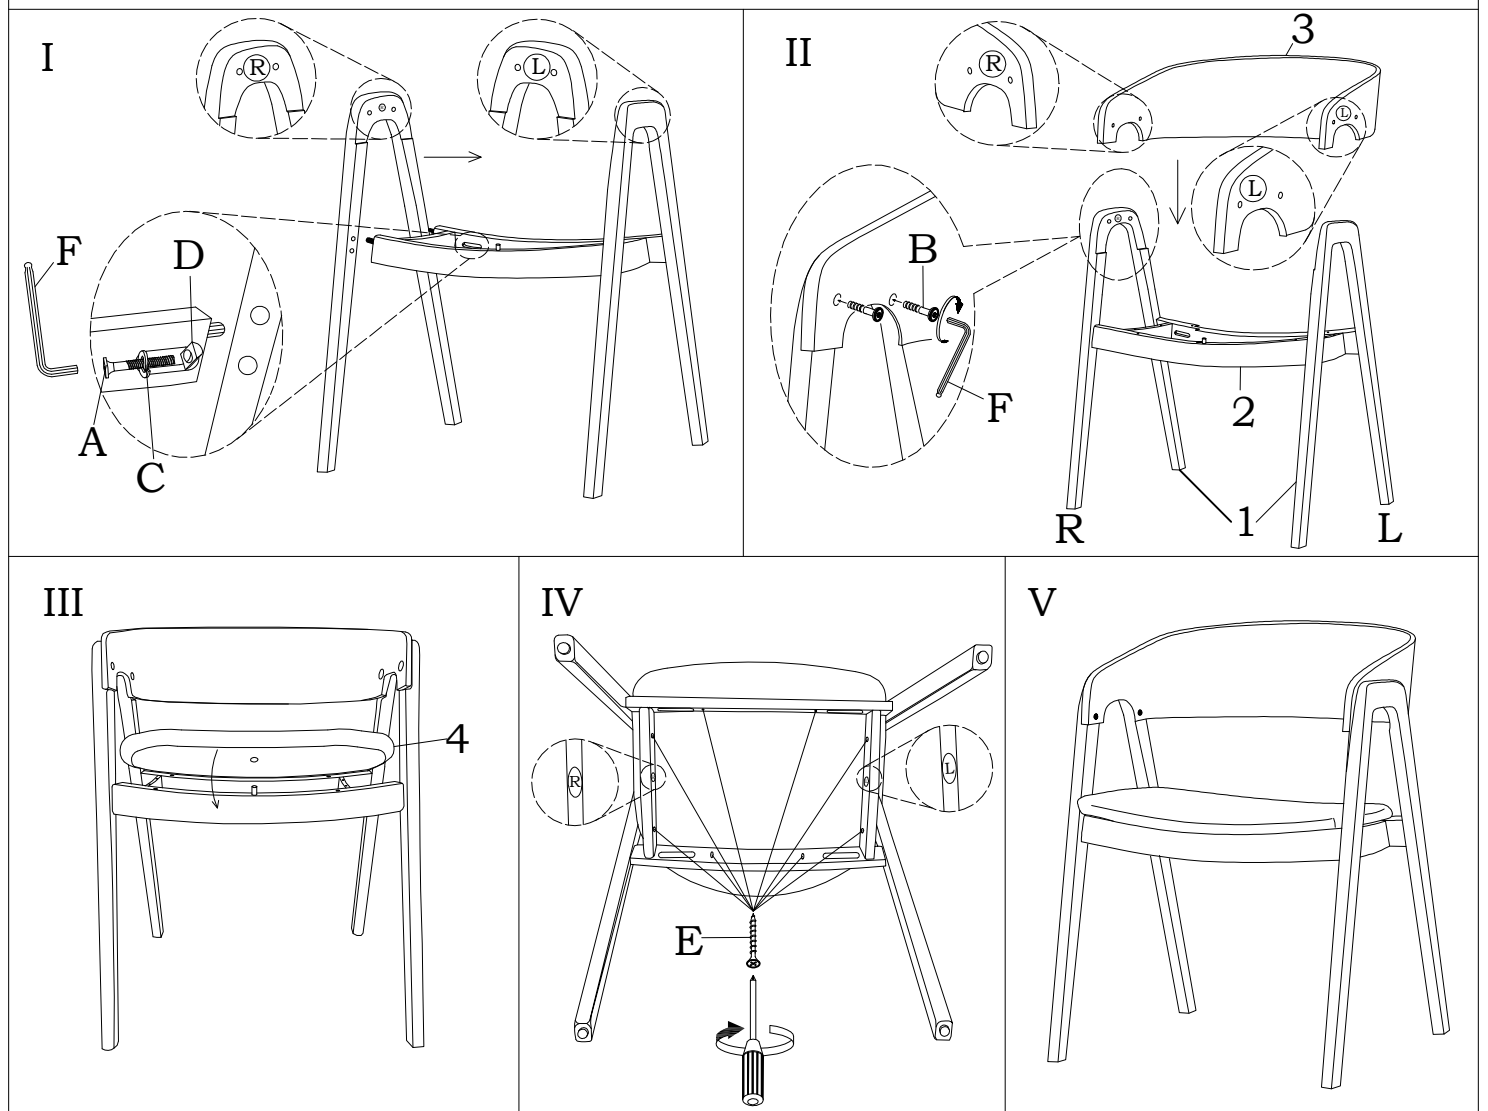

ITEM NAME/ NOM D'ITEM: ALDEN DINING CHAIR
ITEM#/NO.ITEM: 100977

PART LIST / LISTE DES PIÈCES

(1)	(2)	(3)	(4)	(5)	EXTRA
R L x2	x1	x1	x1	(A) M6x70(RB) x4 (B) M6x20(BLK) x4 (C) Ø6mm x4 (D) x4 (E) M5X32 x8 (F) M6 x1	x1 x1 x1 x1 x1 -

ASSEMBLY INSTRUCTIONS / INSTRUCTIONS D'ASSEMBLAGE

For missing parts or damaged parts, please call

USA : 1-866-798-6663

Canada : 514-382-6661

AI-1-180416