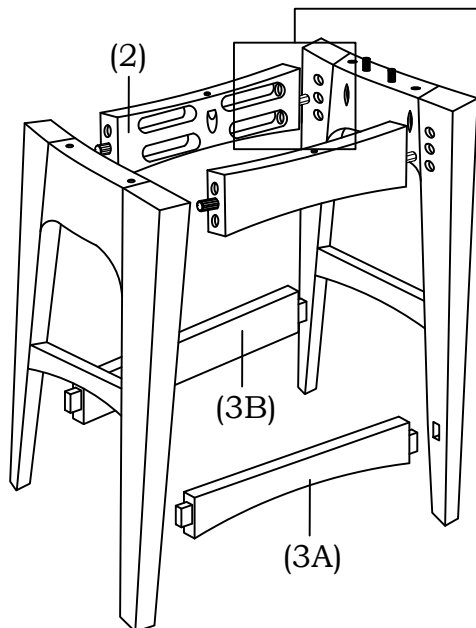

ITEM NAME/NOM D'ITEM: ALLEN COUNTER CHAIR
ITEM #/NO.ITEM : 100956

PARTS LIST/LISTE DES PIÈCES

(1)	(2)	(5)
 x1	 x2	A. JCBC SCREW M6 x 50MM x8 B. SPRING WASHER 1/4" x8 C. M4 ALLEN KEY (BALL SHAPE) LONG x1
(3A)	(4)	D. PAN HEAD WOOD SCREW 5 X 32MM x10
 x1	 x2	E. WOOD DOWEL DIA 8 x 35MM x4
(3B)		F. WOOD DOWEL DIA 8 x 25MM x2
 x1		G. ADJUSTABLE SCREW x4

ASSEMBLY INSTRUCTIONS/INSTRUCTIONS D'ASSEMBLAGE

I.