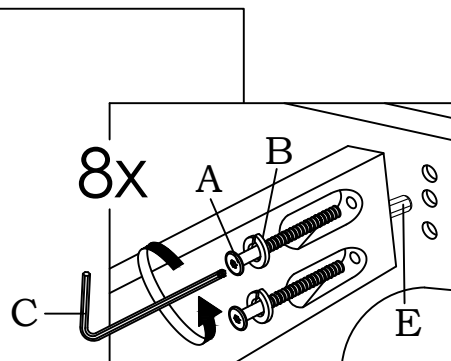

ITEM NAME/NOM D'ITEM: ALLEN COUNTER CHAIR
ITEM #/NO.ITEM : 100956

PARTS LIST/LISTE DES PIÈCES

(1)	(2)	(5)
 x1	 x2	A. JCBC SCREW M6 x 50MM x8 B. SPRING WASHER 1/4" x8 C. M4 ALLEN KEY (BALL SHAPE) LONG x1
(3A)	(4)	D. PAN HEAD WOOD SCREW 5 X 32MM x10
 x1	 x2	E. WOOD DOWEL DIA 8 x 35MM x4
(3B)		F. WOOD DOWEL DIA 8 x 25MM x2
 x1		G. ADJUSTABLE SCREW x4

ASSEMBLY INSTRUCTIONS/INSTRUCTIONS D'ASSEMBLAGE

I.