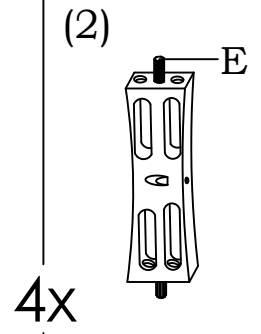

ITEM NAME/NOM D'ITEM: ALLEN COUNTER CHAIR
ITEM #/NO.ITEM : 100956

PARTS LIST/LISTE DES PIÈCES

(1)	(2)	(5)
 x1	 x2	A. JCBC SCREW M6 x 50MM x8 B. SPRING WASHER 1/4" x8 C. M4 ALLEN KEY (BALL SHAPE) LONG x1
(3A)	(4)	D. PAN HEAD WOOD SCREW 5 X 32MM x10
 x1	 x2	E. WOOD DOWEL DIA 8 x 35MM x4
(3B)		F. WOOD DOWEL DIA 8 x 25MM x2
 x1		G. ADJUSTABLE SCREW x4

ASSEMBLY INSTRUCTIONS/INSTRUCTIONS D'ASSEMBLAGE

I.