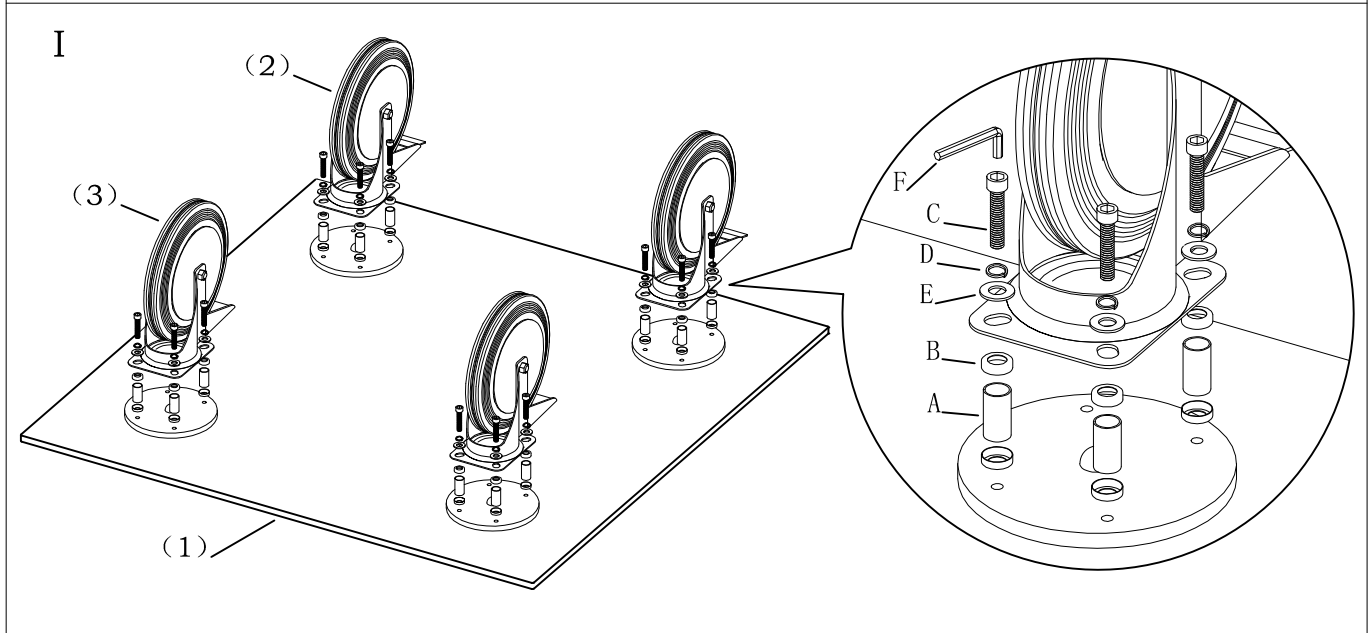

ITEM NAME/ NOM D' ITEM: BELLE COFFEE TABLE
ITEM #/NO.ITEM: 100755

PARTS LIST/LISTE DES PIÈCES

(1)	(2)	(3)	(4)
x1	with lock x2	x2	A. x16 B. x32 C. x16 D. x16 E. x16 F. x1

ASSEMBLY INSTRUCTIONS/INSTRUCTIONS D'ASSEMBLAGE

For missing parts or damaged parts, please call

USA : 1-866-798-6663
Canada : 514-382-6661

AI-1-170301