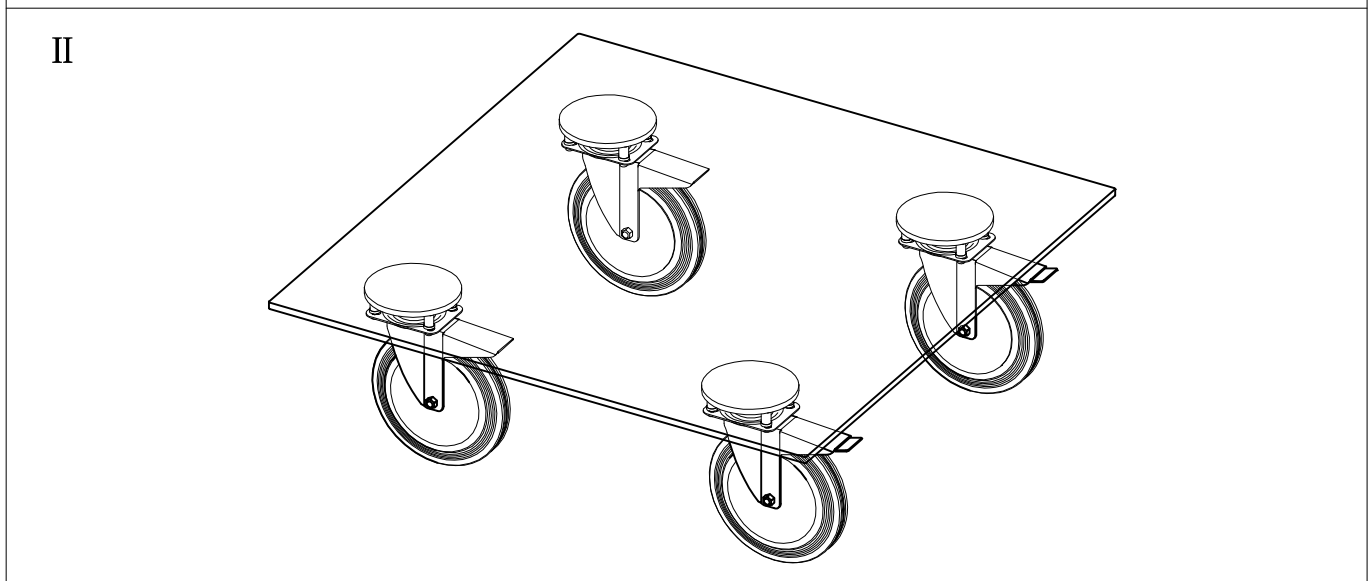

ITEM NAME/ NOM D' ITEM: BELLE COFFEE TABLE
ITEM #/NO.ITEM: 100755

PARTS LIST/LISTE DES PIÈCES

(1)	(2)	(3)	(4)
x1	with lock x2	x2	A. x16 B. x32 C. x16 D. x16 E. x16 F. x1

ASSEMBLY INSTRUCTIONS/INSTRUCTIONS D'ASSEMBLAGE

For missing parts or damaged parts, please call

USA : 1-866-798-6663
Canada : 514-382-6661

AI-1-170301