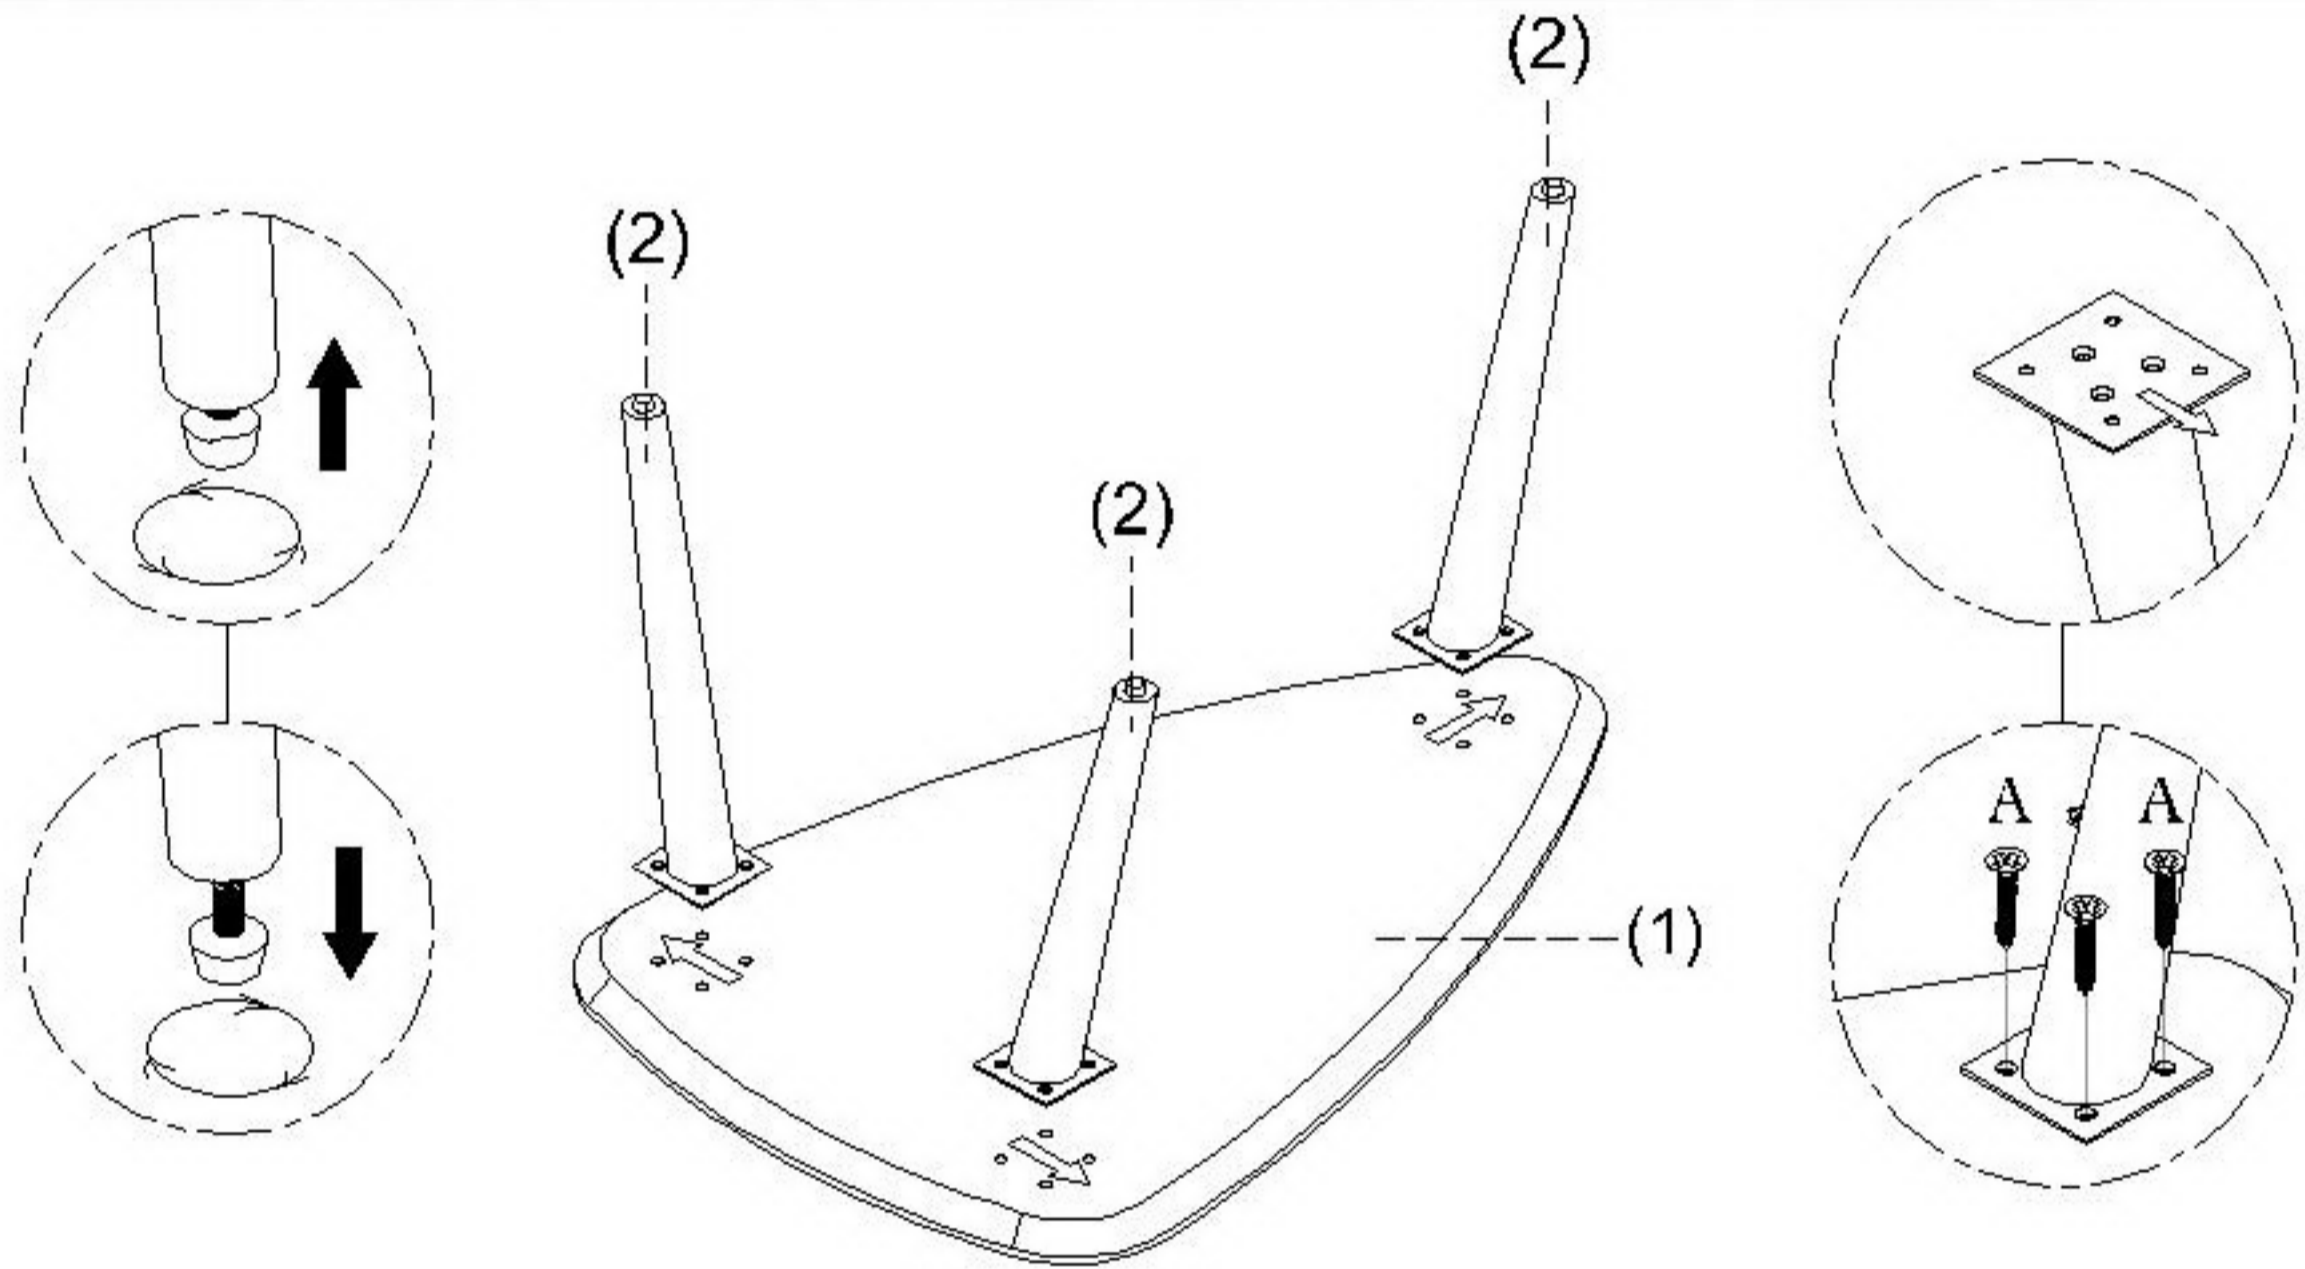

ITEM NAME / NOM D'ITEM : KOAH NESTING COFFEE TABLE

ITEM #/NO.ITEM : 100671

PARTS LIST / LISTE DES PIÈCES

(1)	(2)	(3)	(4)
 X2	 X3	 X3	A  X24

ASSEMBLY INSTRUCTIONS / INSTRUCTIONS D'ASSEMBLAGE

I

II

For missing parts or damaged parts, please call