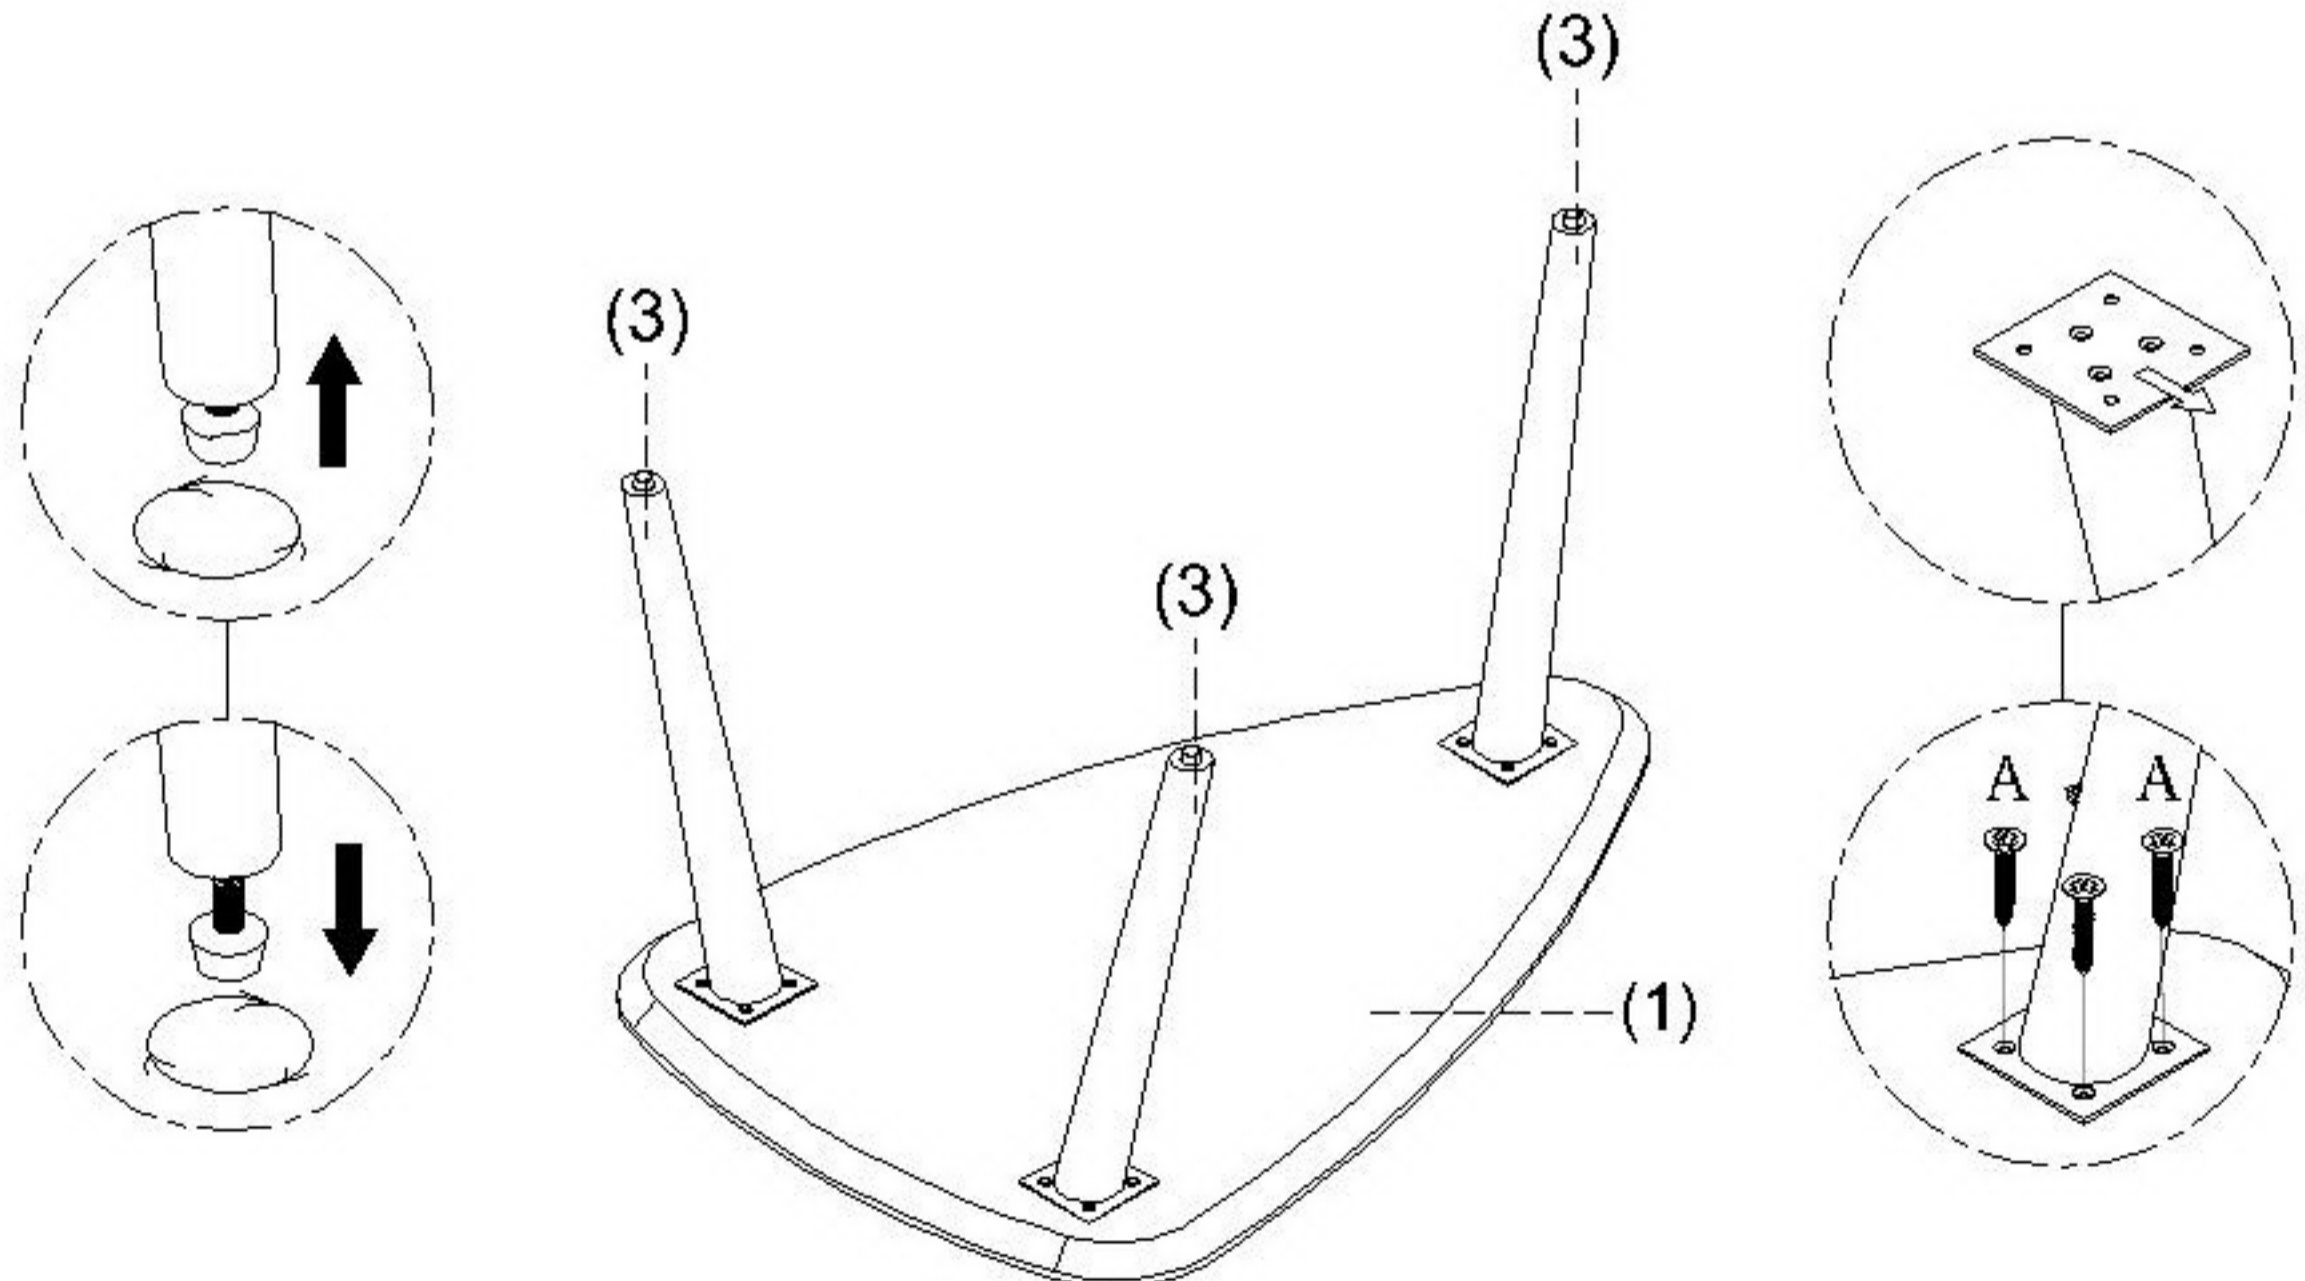

ITEM NAME / NOM D'ITEM : KOAH NESTING COFFEE TABLE

ITEM #/NO.ITEM : 100671

PARTS LIST / LISTE DES PIÈCES

(1)	(2)	(3)	(4)
 X2	 X3	 X3	A  X24

ASSEMBLY INSTRUCTIONS / INSTRUCTIONS D'ASSEMBLAGE

I

II

For missing parts or damaged parts, please call