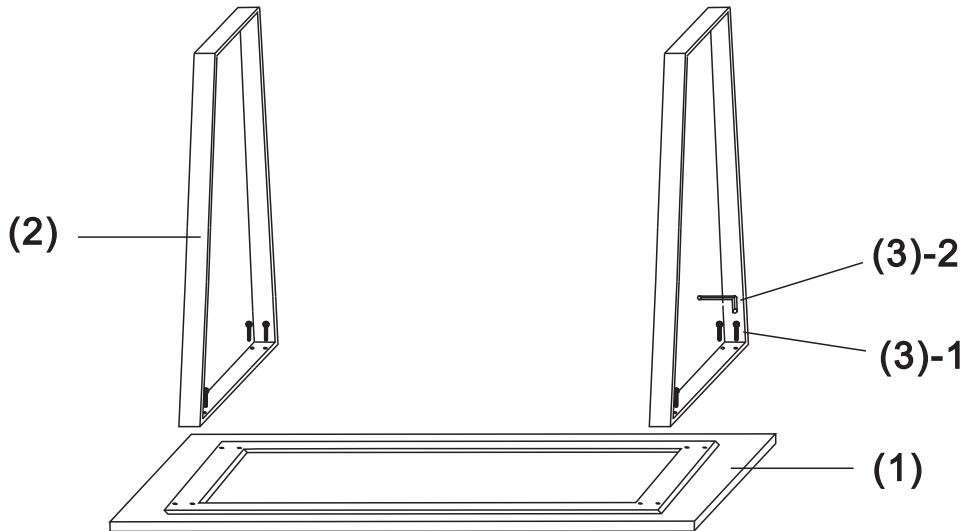

ITEM NAME /NOM D' ITEM:ATLAS CONSOLE TABLE

ITEM # /NO. ITEM:100654 (GOLD) 100709 (BRUSHED SS)

Enquiry:parts@zuomod.com

PART LIST/Liste des pièces

(1)	(2)	(3)
 X1	 X2	1.  X8 M8*20 2.  X1

INSTRUCTION

A

B