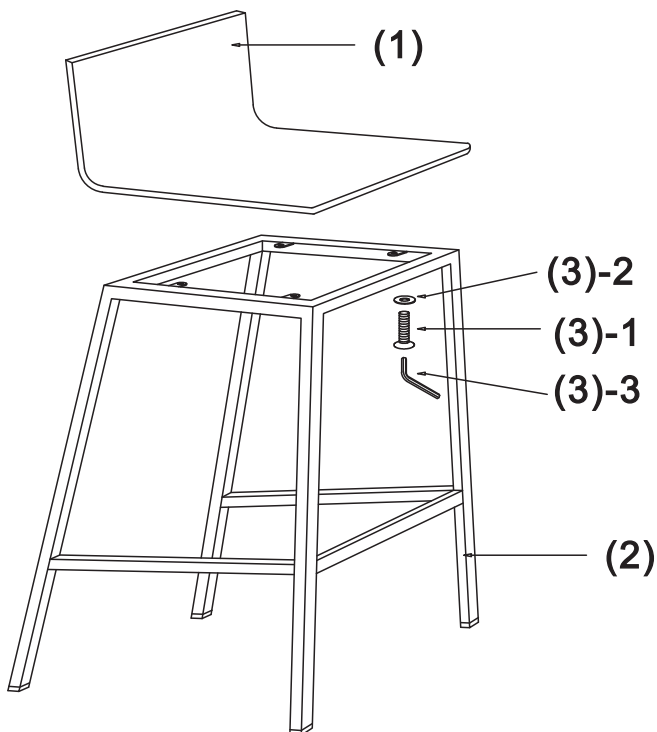

ITEM NAME /NOM D' ITEM:MARINA BARSTOOL

ITEM # /NO. ITEM:100644 (BLACK/NOIR) 100645 (WHITE/BLANC)

Enquiry:parts@zuomod.com

PART LIST/Liste des pièces

(1)	(2)	(3)
 X1	 X1	1. X4 6*16mm 2. X4 3. X1

INSTRUCTION

A