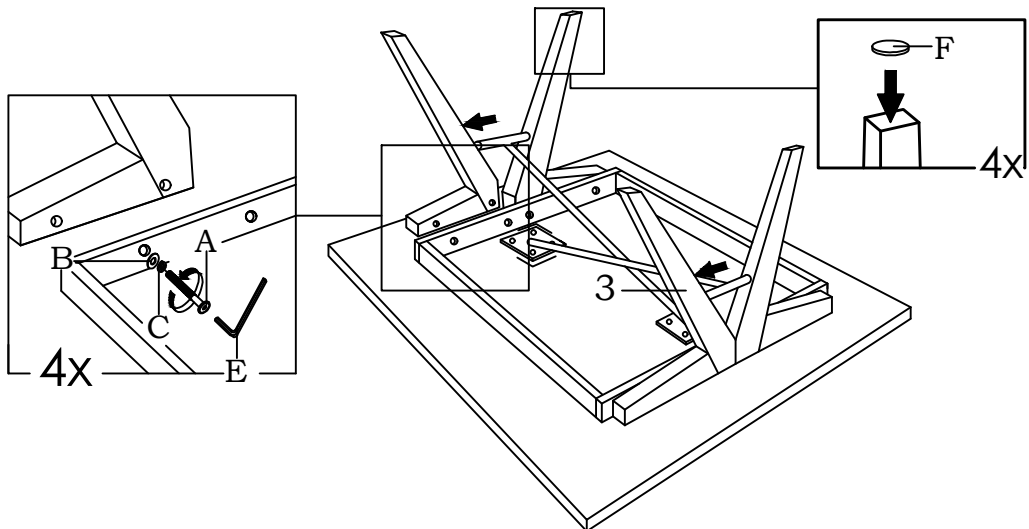

ITEM NAME/NOM D'ITEM: SAINTS SIDE TABLE
ITEM #/NO.ITEM : 100146

PARTS LIST/LISTE DES PIÈCES

(1)	(2)	(5)
 <p style="text-align: right;">x1</p>	 <p style="text-align: right;">x2</p>	<p>A.  M8 x 50mm x8</p> <p>B.  Ø8mm x8</p> <p>C.  Ø8mm x8</p>
<p style="text-align: center;">(3)</p>  <p>Remark : R Leg x2</p>	<p style="text-align: center;">(4)</p>  <p>Remark : L Leg x2</p>	<p>D.  4 x 16mm x8</p> <p>E.  5mm x1</p> <p>F.  22mm x4</p>

ASSEMBLY INSTRUCTIONS/INSTRUCTIONS D'ASSEMBLAGE

I

II

III

IV

V