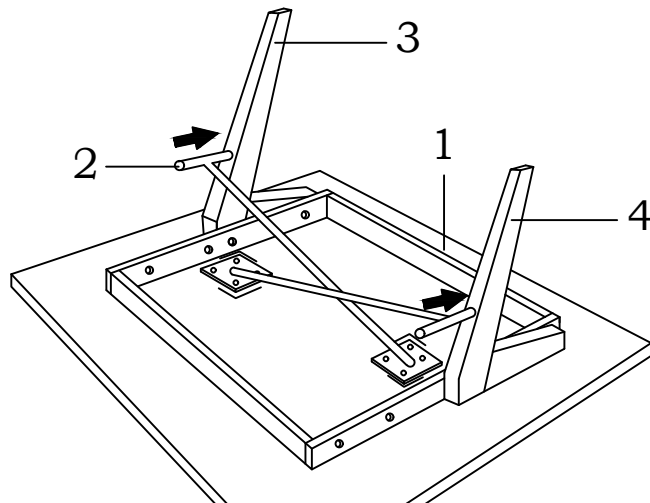

ITEM NAME/NOM D'ITEM: SAINTS SIDE TABLE
ITEM #/NO.ITEM : 100146

PARTS LIST/LISTE DES PIÈCES

(1)	(2)	(5)
x1	x2	A. M8 x 50mm x8 B. Ø8mm x8 C. Ø8mm x8
(3) Remark : R Leg x2	(4) Remark : L Leg x2	D. 4 x 16mm x8 E. 5mm x1 F. 22mm x4

ASSEMBLY INSTRUCTIONS/INSTRUCTIONS D'ASSEMBLAGE

I