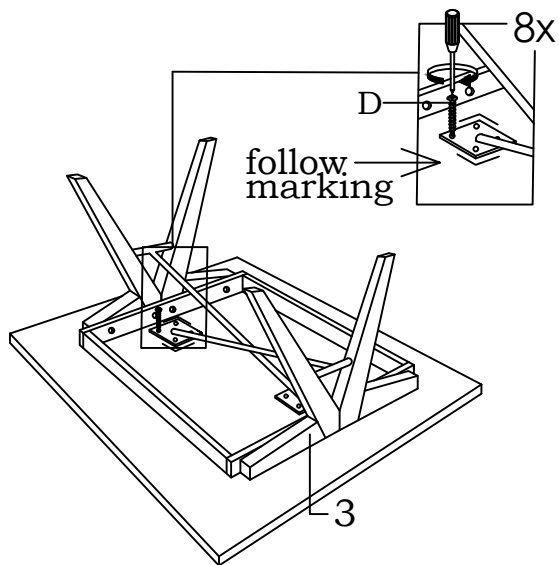

ITEM NAME/NOM D'ITEM: SAINTS SIDE TABLE
ITEM #/NO.ITEM : 100146

PARTS LIST/LISTE DES PIÈCES

(1)	(2)	(5)
 <p style="text-align: right;">x1</p>	 <p style="text-align: right;">x2</p>	<p>A.  M8 x 50mm x8</p> <p>B.  Ø8mm x8</p> <p>C.  Ø8mm x8</p>
<p style="text-align: center;">(3)</p>  <p>Remark : R Leg x2</p>	<p style="text-align: center;">(4)</p>  <p>Remark : L Leg x2</p>	<p>D.  4 x 16mm x8</p> <p>E.  5mm x1</p> <p>F.  22mm x4</p>

ASSEMBLY INSTRUCTIONS/INSTRUCTIONS D'ASSEMBLAGE

I

II

III

IV

V